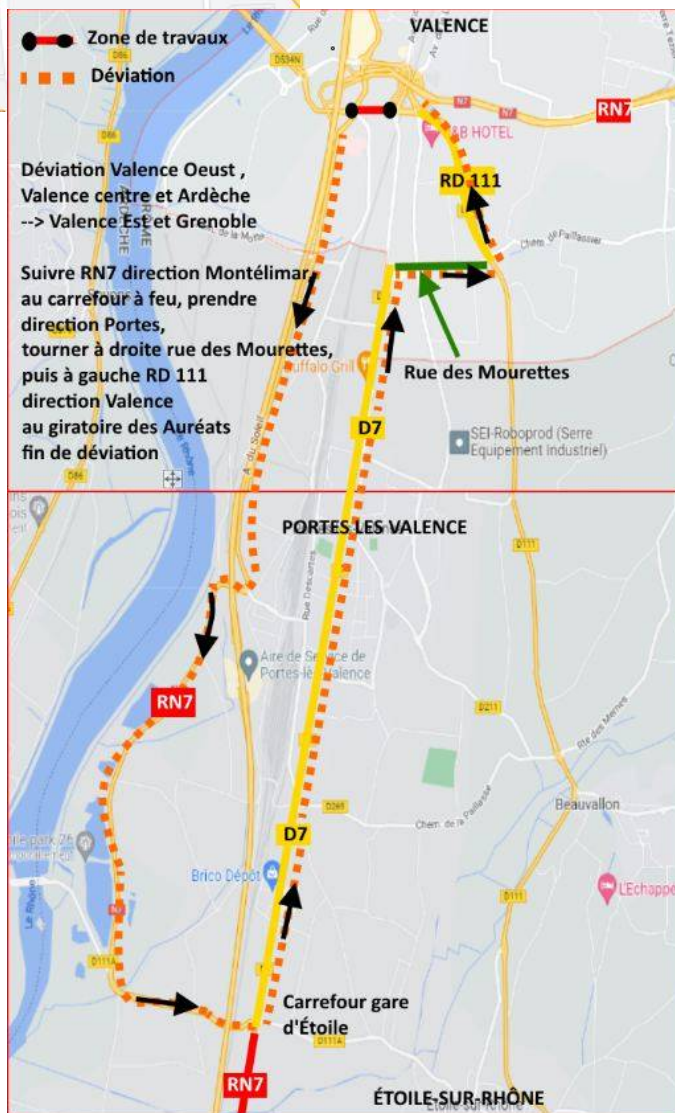

PLAN DES DÉVIATIONS - PHASE 1

Direction interdépartementale des routes Centre-Est
Service Régional d'Exploitation de Lyon

Tél : 04 69 16 62 31
Mél. : Dv.Srex-Lyon.Dirce@developpement-durable.gouv.fr
Mél : pcom.sg.dirce@developpement-durable.gouv.fr

Immeuble La Villardière
228 rue Garibaldi
69446 LYON Cedex 03