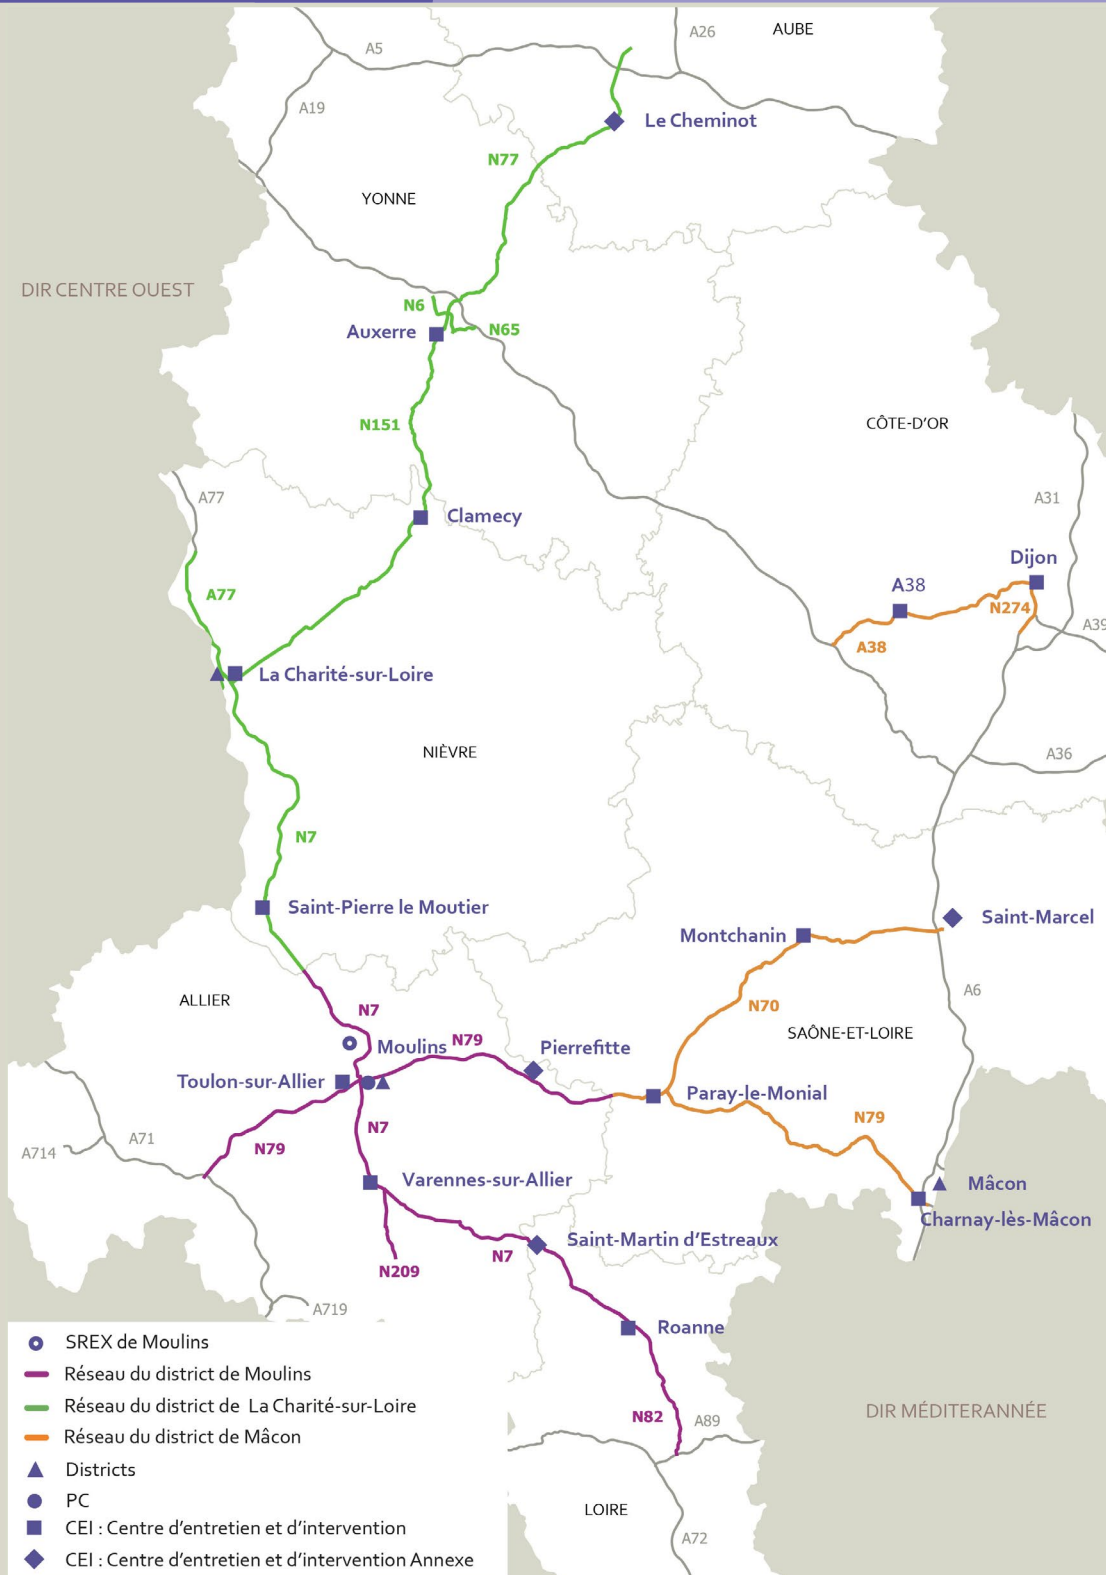

DIR Centre-Est

# Srex de Moulins

630 KM  
DE ROUTES NATIONALES

### 3 districts

Les districts de Moulins, La Charité-sur-Loire et Mâcon sont chargés de mettre en œuvre les politiques d'entretien et d'exploitation sur le réseau.

### Ce réseau comporte :

- des voies à fort trafic (60 000 véhicules par jour sur la rocade de Dijon),
- des grands itinéraires interurbains (RN 7-82, RCEA) avec des trafics poids lourds considérables (5 500 PL par jour sur la RCEA),
- des itinéraires moins circulés comme la RN 151.