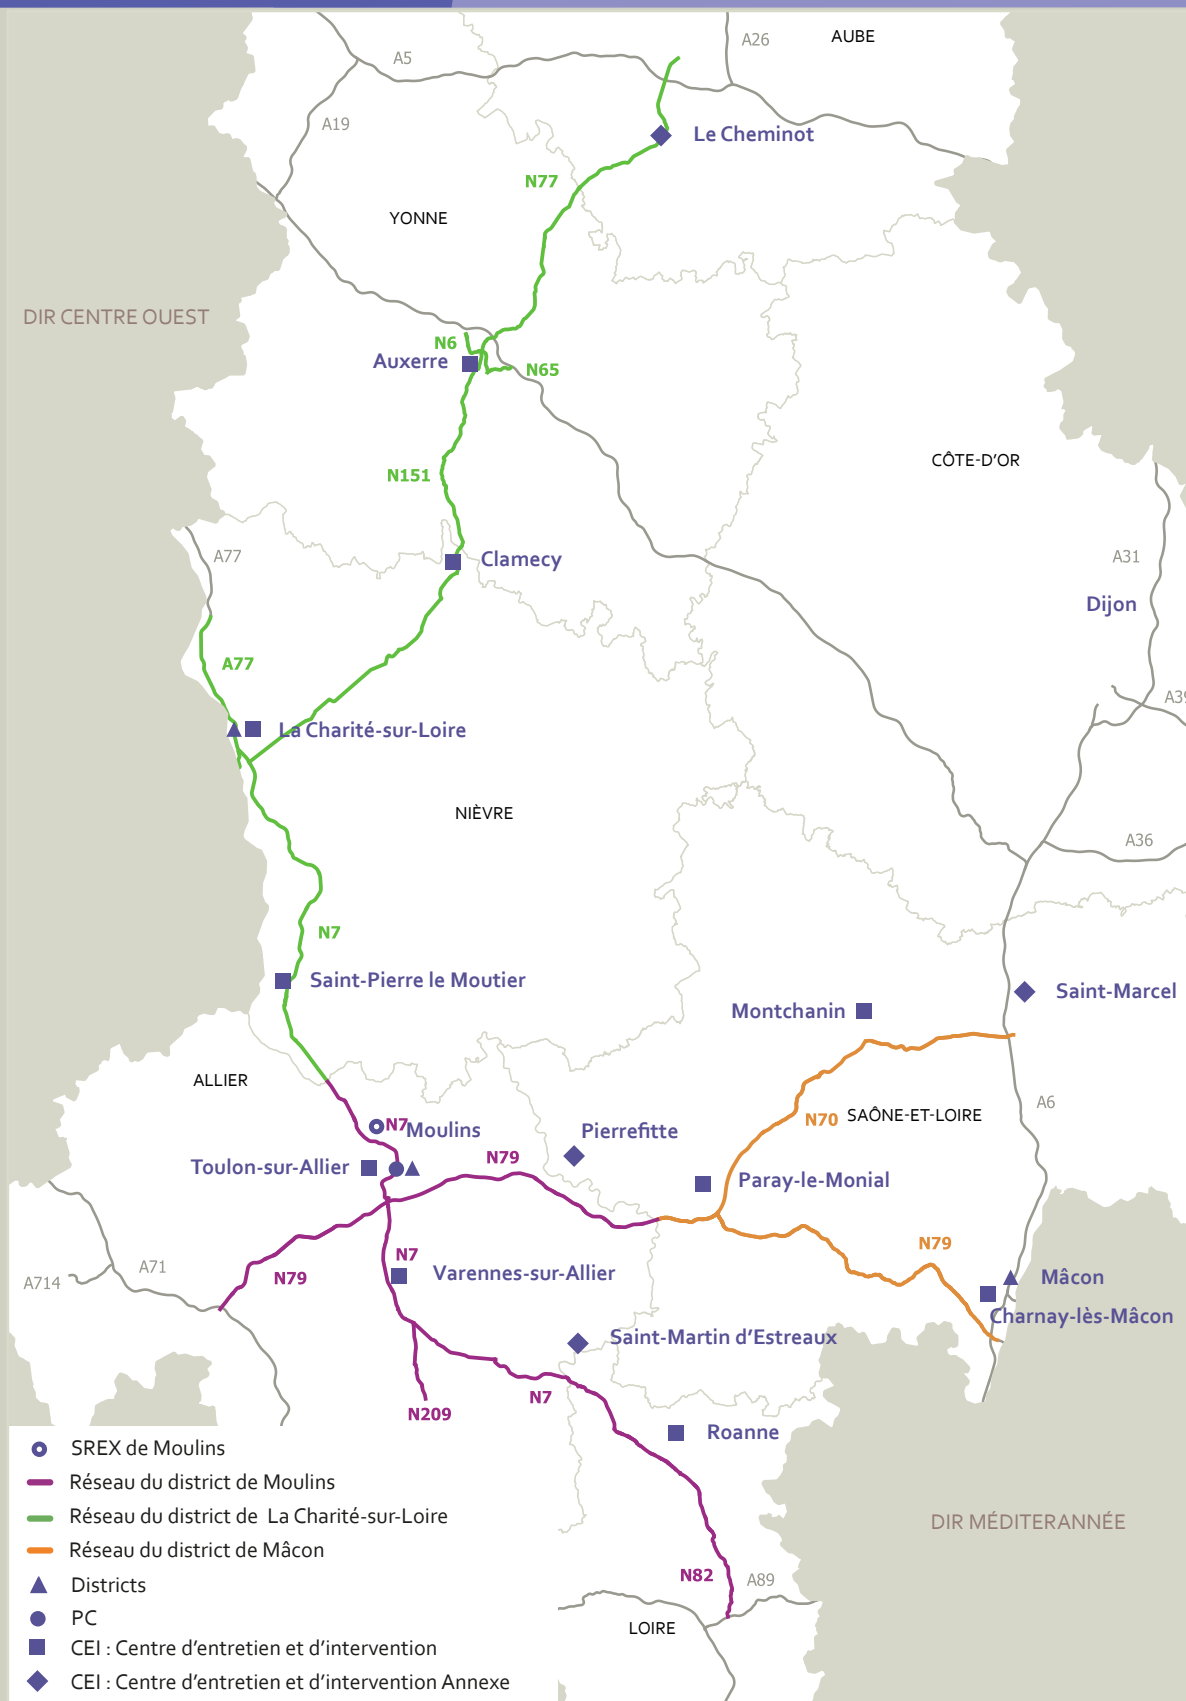

DIR Centre-Est

# Srex de Moulins

630 KM  
DE ROUTES NATIONALES

### 3 districts

Les districts de Moulins, La Charité-sur-Loire et Mâcon sont chargés de mettre en œuvre les politiques d'entretien et d'exploitation sur le réseau.

### Ce réseau comporte :

- des voies à fort trafic (60 000 véhicules par jour sur la rocade de Dijon),
- des grands itinéraires interurbains (RN 7-82, RCEA) avec des trafics poids lourds considérables (5 500 PL par jour sur la RCEA),
- des itinéraires moins circulés comme la RN 151.