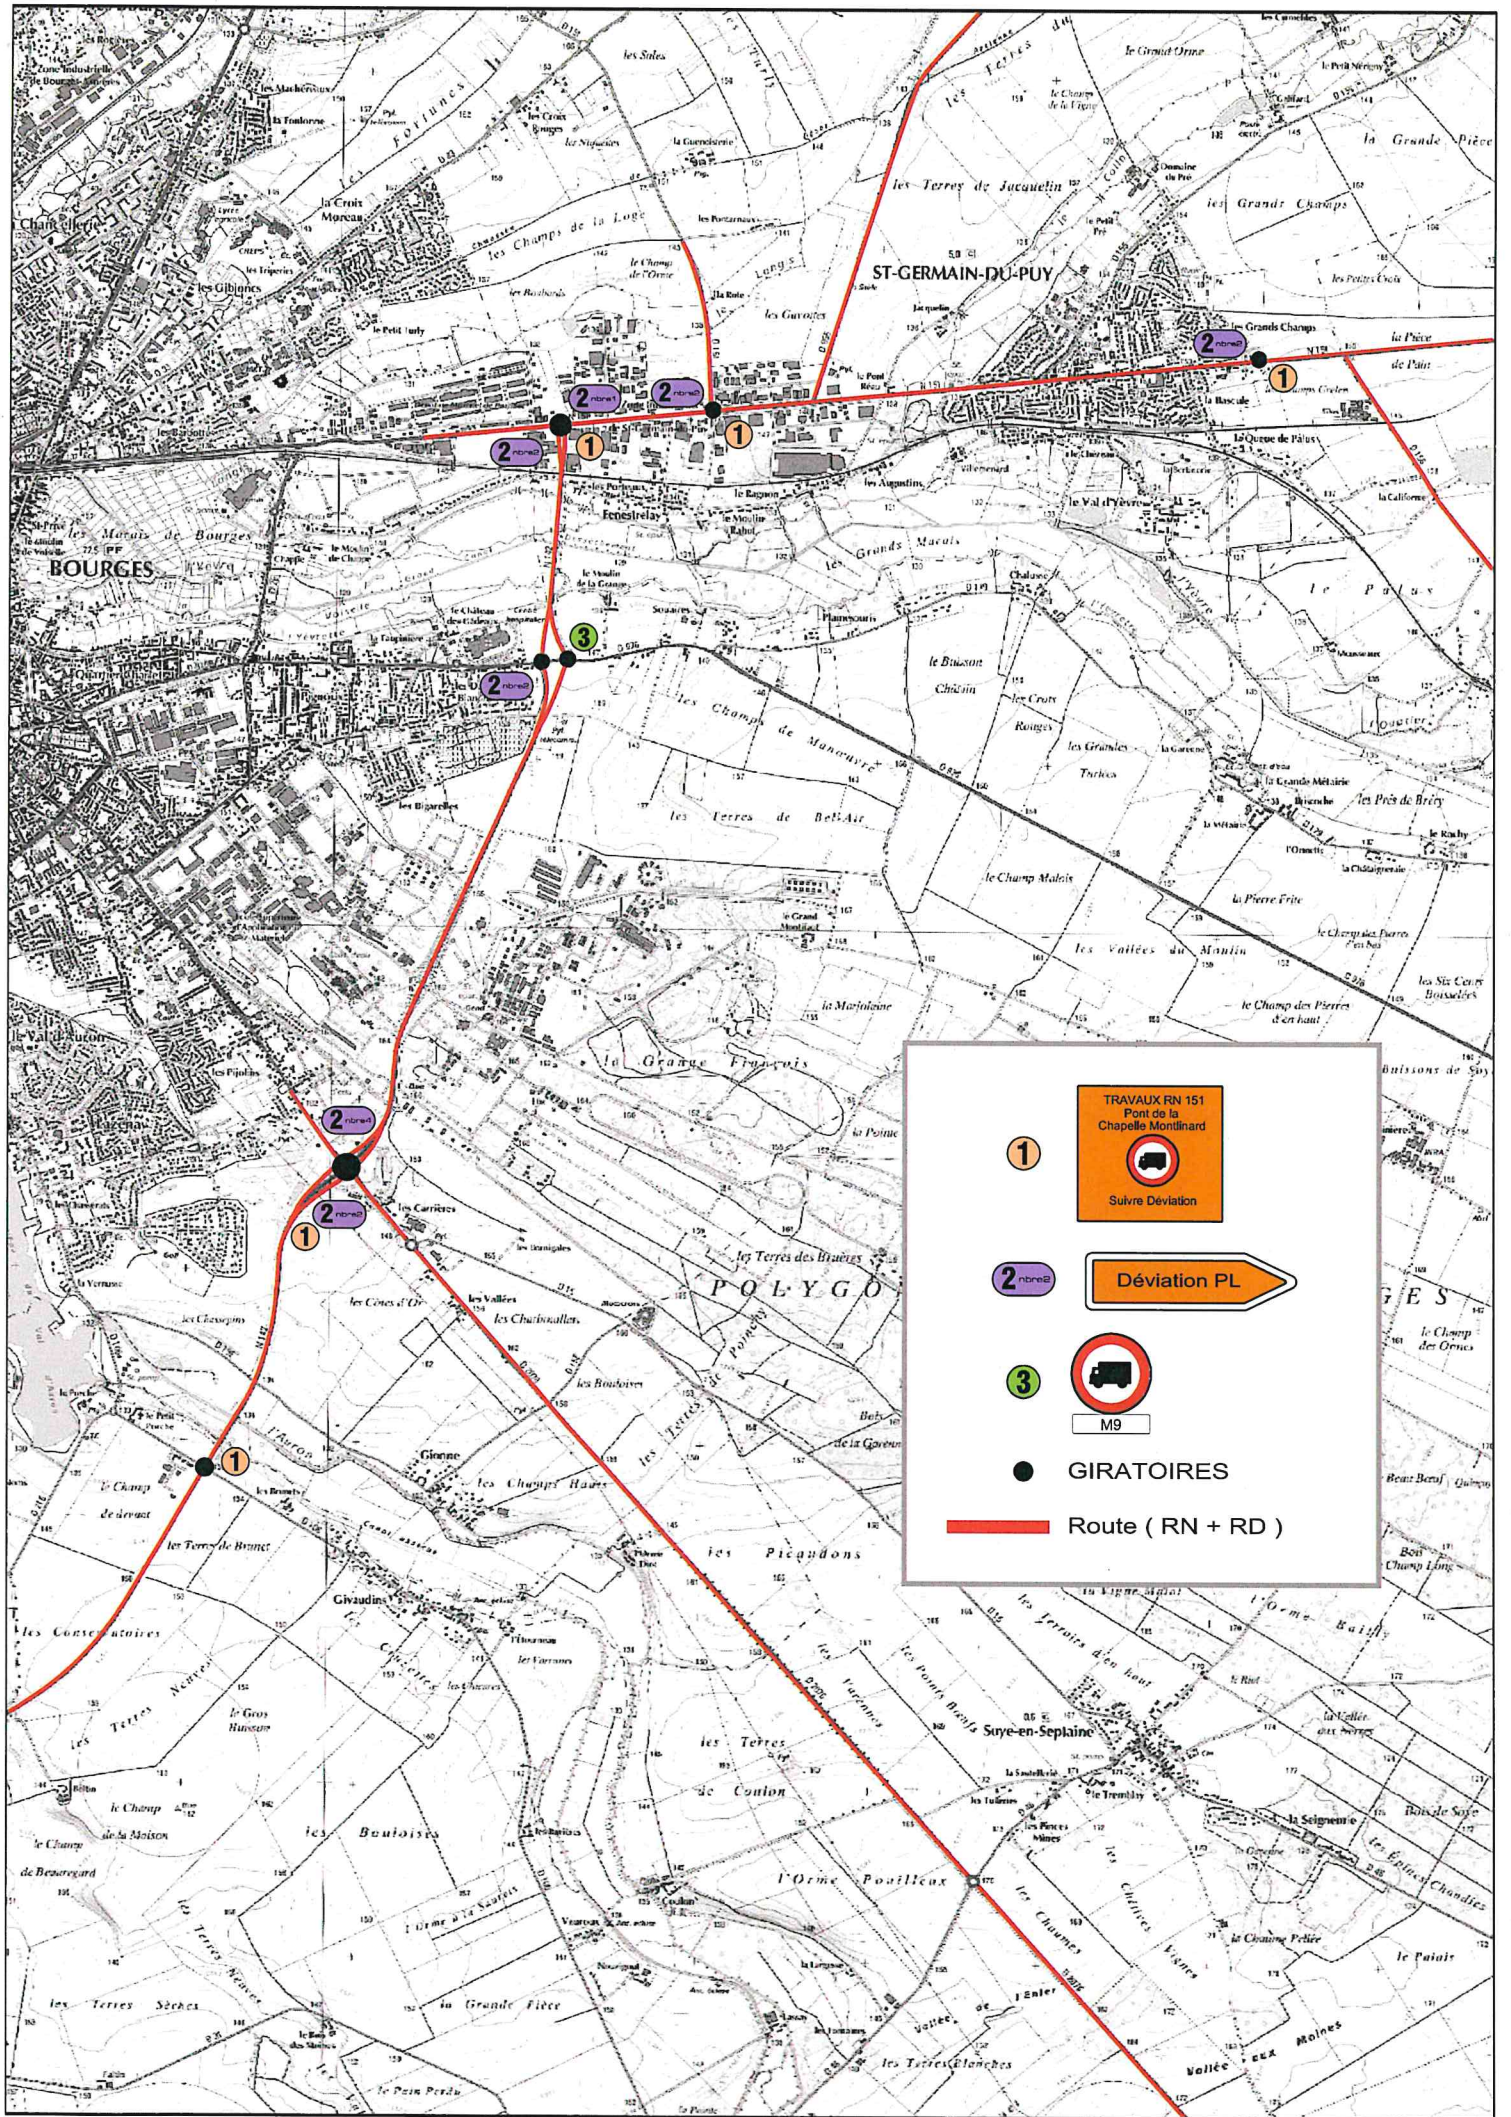

Chicane 1

Chicane 2

Chicane 4

Chicane 3

le Faubourg
Zone de travaux

Ma légende

TRAVAUX RN 151
Pont de la Chapelle Montnard

1  Suivre Déviation

2  Déviation PL

3  M9

 GIRATOIRES

 Route (RN + RD)