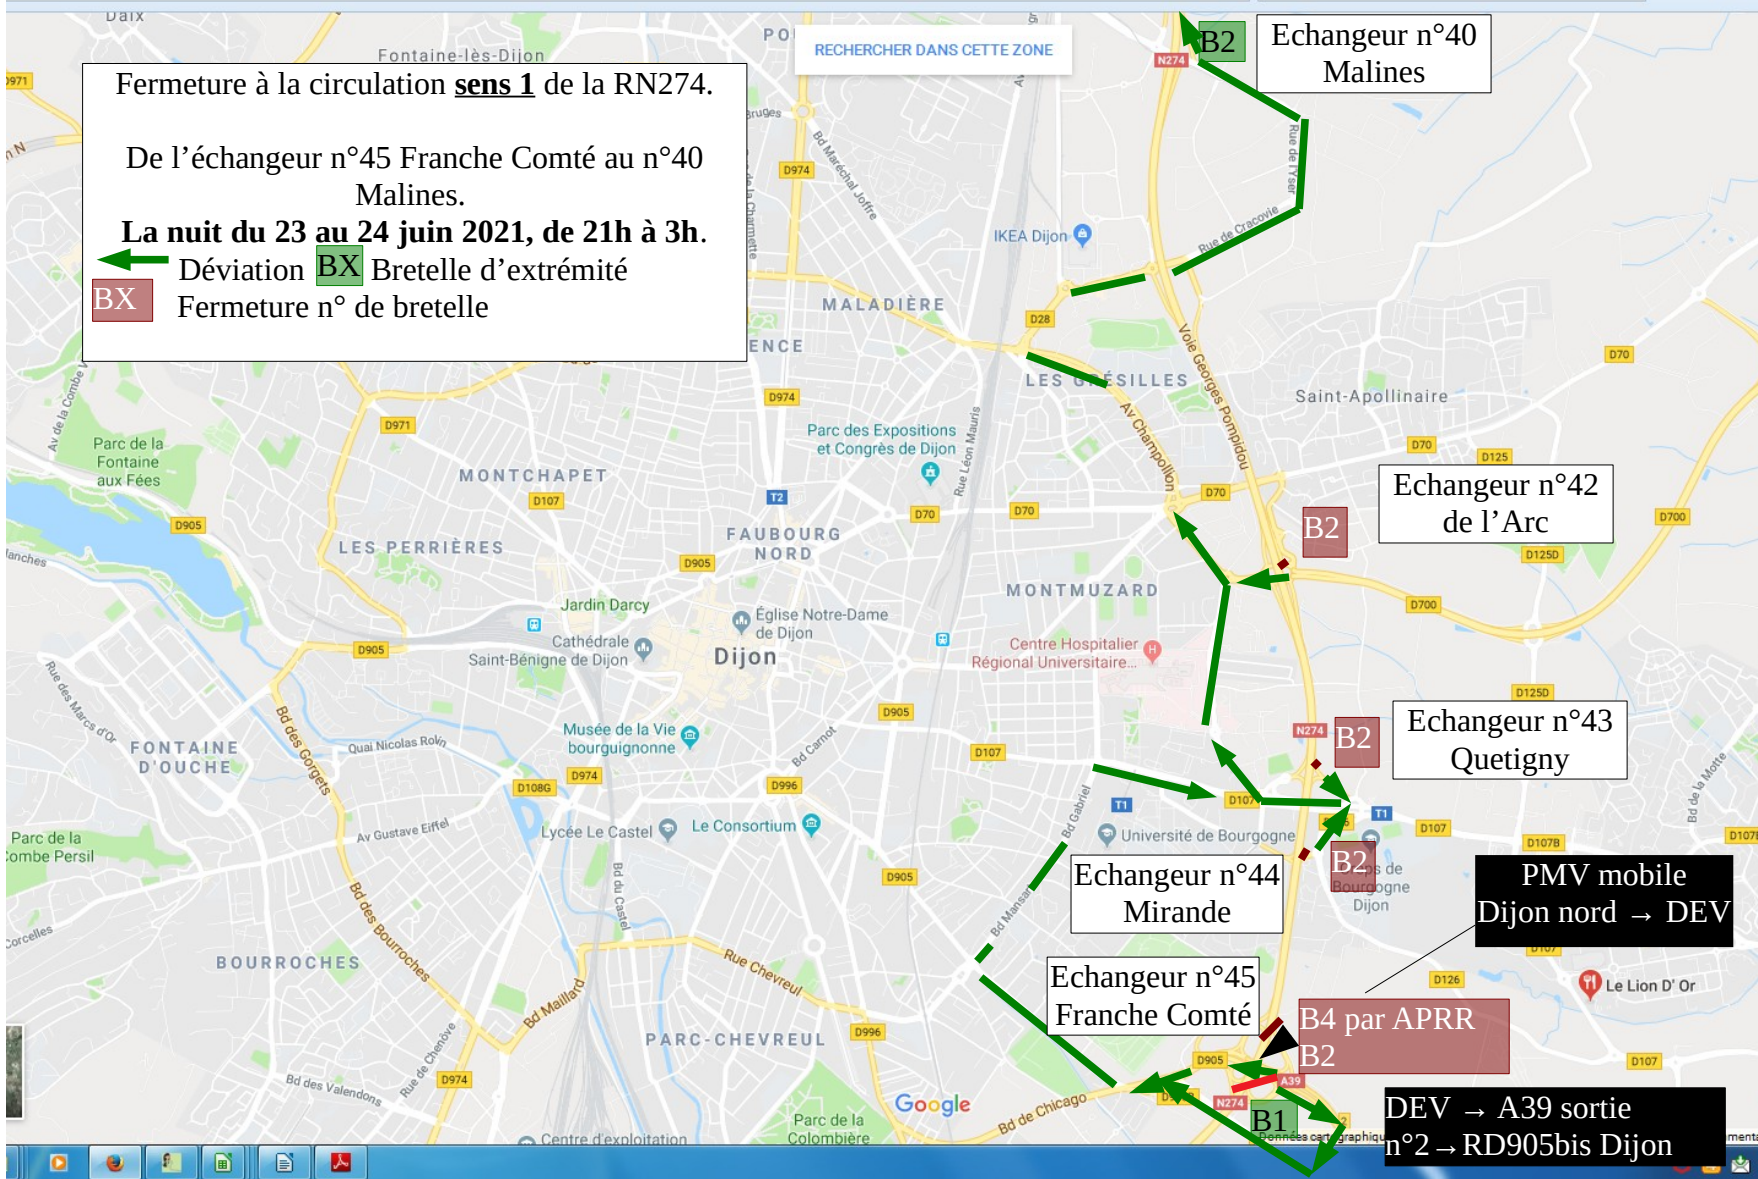

Fermeture à la circulation **sens 1** de la RN274.
De l'échangeur n°45 Franche Comté au n°40 Malines.
La nuit du 23 au 24 juin 2021, de 21h à 3h.
← Déviation **BX** Bretelle d'extrémité
BX Fermeture n° de bretelle

RECHERCHER DANS CETTE ZONE

Echangeur n°40
Malines

Echangeur n°42
de l'Arc

Echangeur n°43
Quetigny

Echangeur n°44
Mirande

Echangeur n°45
Franche Comté

PMV mobile
Dijon nord → DEV

B4 par APRR
B2

DEV → A39 sortie
n°2 → RD905bis Dijon

Fermeture à la circulation **sens 1** de la RN274.

De l'échangeur n°41 Cracovie au n°37 Ahuy.
La nuit du 24 au 25 juin 2021, de 21h à 3h.

← Déviation **BX** Bretelle d'extrémité

BX Fermeture n° de bretelle

Fermeture à la circulation **sens 2** de la RN274.
De l'échangeur n°40 Malines au n°45 Franche Comté.
La nuit du 22 au 23 juin 2021, de 21h à 3h.

← Déviation **BX** Bretelle d'extrémité
BX Fermeture n° de bretelle