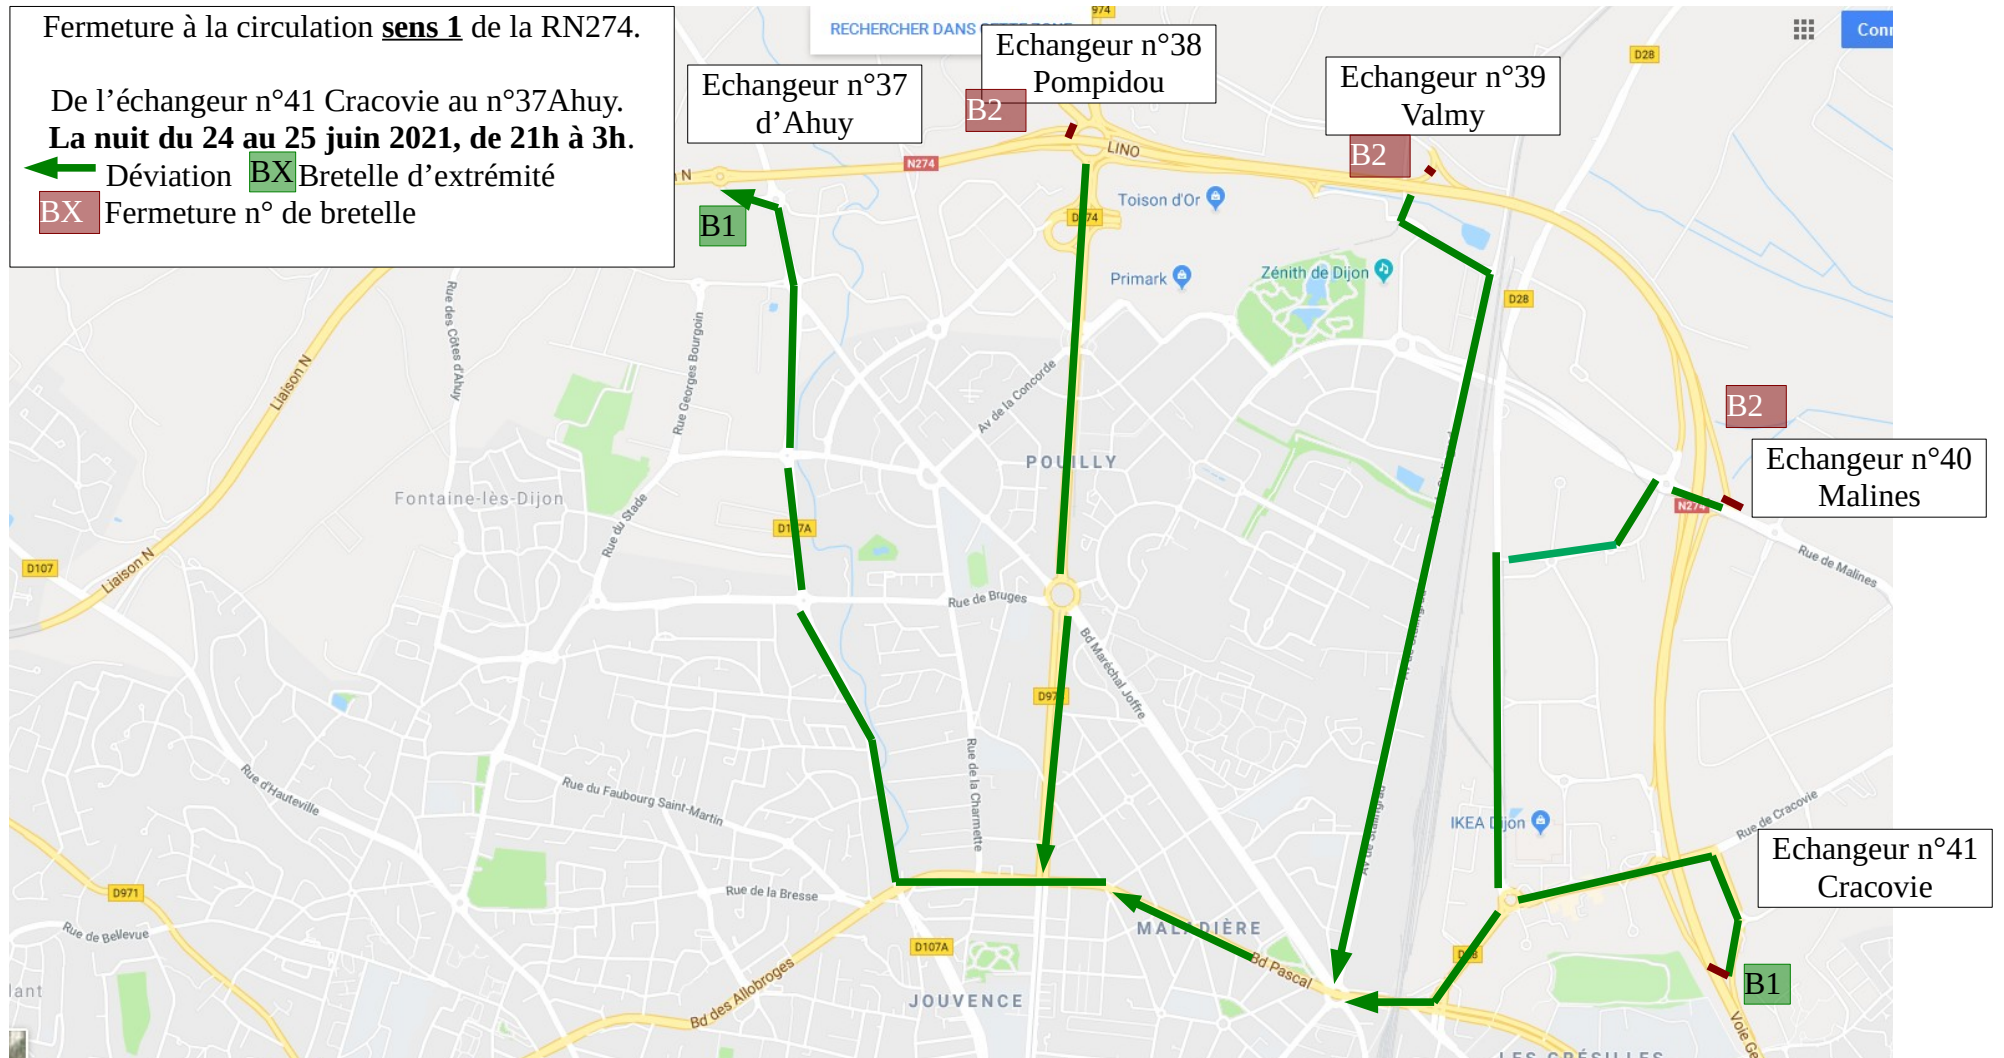

Fermeture à la circulation **sens 1** de la RN274.
De l'échangeur n°45 Franche Comté au n°40 Malines.
La nuit du 23 au 24 juin 2021, de 21h à 3h.
← Déviation **BX** Bretelle d'extrémité
BX Fermeture n° de bretelle

DEV → A39 sortie
n°2 → RD905bis Dijon

Fermeture à la circulation **sens 1** de la RN274.

De l'échangeur n°41 Cracovie au n°37 Ahuy.
La nuit du 24 au 25 juin 2021, de 21h à 3h.

← Déviation **BX** Bretelle d'extrémité

BX Fermeture n° de bretelle

Fermeture à la circulation **sens 2** de la RN274.
De l'échangeur n°40 Malines au n°45 Franche Comté.
La nuit du 22 au 23 juin 2021, de 21h à 3h.

← Déviation **BX** Bretelle d'extrémité
BX Fermeture n° de bretelle

Fermeture à la circulation **sens 2** de la RN274.

De l'échangeur n°37 Ahuy au n°41 Cracovie.
La nuit du 21 au 22 juin 2021, de 21h à 3h.

← Déviation **BX** Bretelle d'extrémité

BX Fermeture n° de bretelle