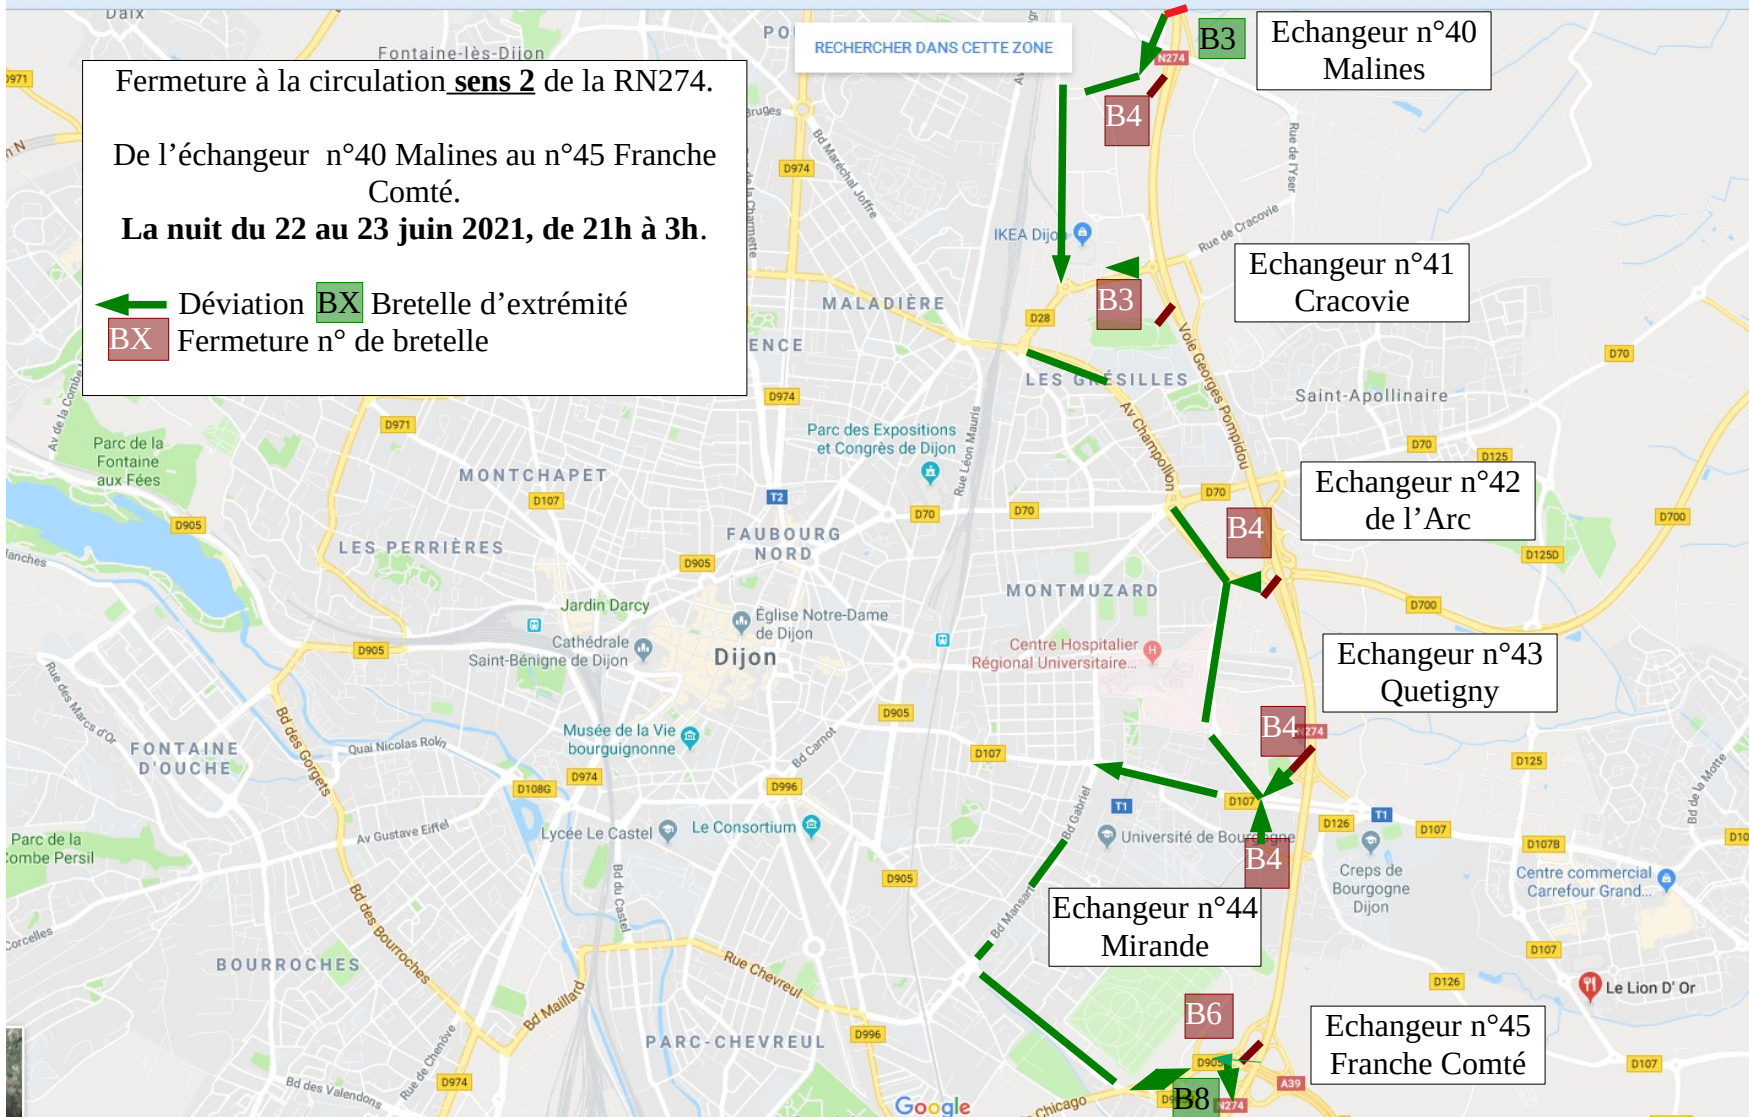

Fermeture à la circulation **sens 1** de la RN274.
De l'échangeur n°45 Franche Comté au n°40 Malines.
La nuit du 23 au 24 juin 2021, de 21h à 3h.
← Déviation **BX** Bretelle d'extrémité
BX Fermeture n° de bretelle

DEV → A39 sortie
n°2 → RD905bis Dijon

Fermeture à la circulation **sens 1** de la RN274.

De l'échangeur n°41 Cracovie au n°37 Ahuy.
La nuit du 24 au 25 juin 2021, de 21h à 3h.

← Déviation **BX** Bretelle d'extrémité

BX Fermeture n° de bretelle

Fermeture à la circulation **sens 2** de la RN274.
De l'échangeur n°40 Malines au n°45 Franche Comté.
La nuit du 22 au 23 juin 2021, de 21h à 3h.

← Déviation **BX** Bretelle d'extrémité
BX Fermeture n° de bretelle

Fermeture à la circulation **sens 2** de la RN274.

De l'échangeur n°37 Ahuy au n°41 Cracovie.
La nuit du 21 au 22 juin 2021, de 21h à 3h.

← Déviation **BX** Bretelle d'extrémité

BX Fermeture n° de bretelle