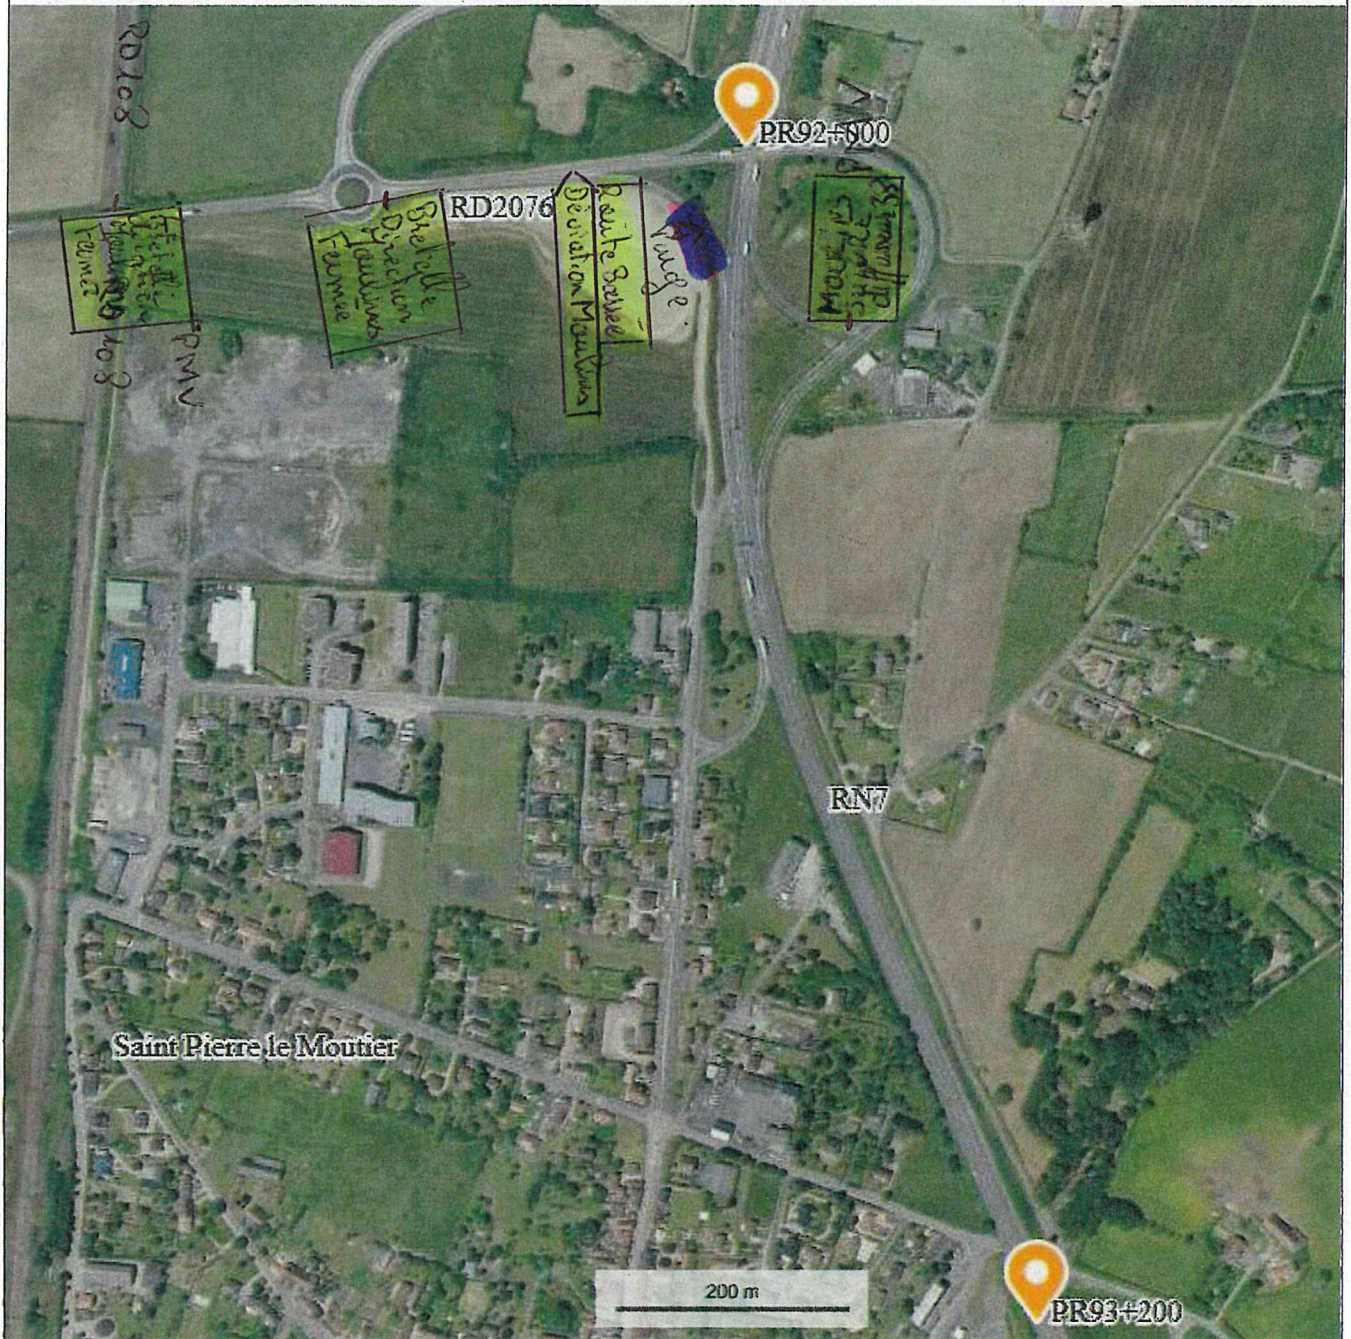

plan de situation.

Carnet d'échangeurs Saint-Pierre le Moûtier

RN7 ~~PR92+000~~ ~~93+200~~ PR92+050

Bretelle 2 Fermée - Déviation BOURGES-MOULINS

CEI de Saint-Pierre-le-Moûtier

Route de référence
N0007

Echangeur
58N900705
Echangeur 39 / Saint-Pierre-le-Moûtier

Sortie N°39 et N°40
Bourges

Point de repère
91 + 977

OA en section courante
NON

- 1
- 2
- 3
- 4
- 5

Bretelle	Longueur	Axe	PR Axe	Abs Axe	Côté	OA	Gestionnaire	RU Isidor	Images REVE
N°1	160	N7	91	870	D	NON	DIRCE	A JOUR	OUI
N°2	255	N7	92	154	D	NON	DIRCE	A JOUR	OUI
N°3	149	N7	92	380	D	NON	DIRCE	A JOUR	OUI
N°4	701	N7	92	343	G	01.264.1	DIRCE	A JOUR	OUI
N°5	644	N7	91	993	G	01.264.1	DIRCE	A JOUR	OUI

diffus. 38 Hagmy Couus

Google Maps N7

Date de l'image : sept. 2016 © 2021 Google

Google Maps Magny-Cours, Bourgogne-Franche-Comté

Date de l'image : sept. 2016 © 2021 Google

Google Maps Magny-Cours, Bourgogne-Franche-Comté