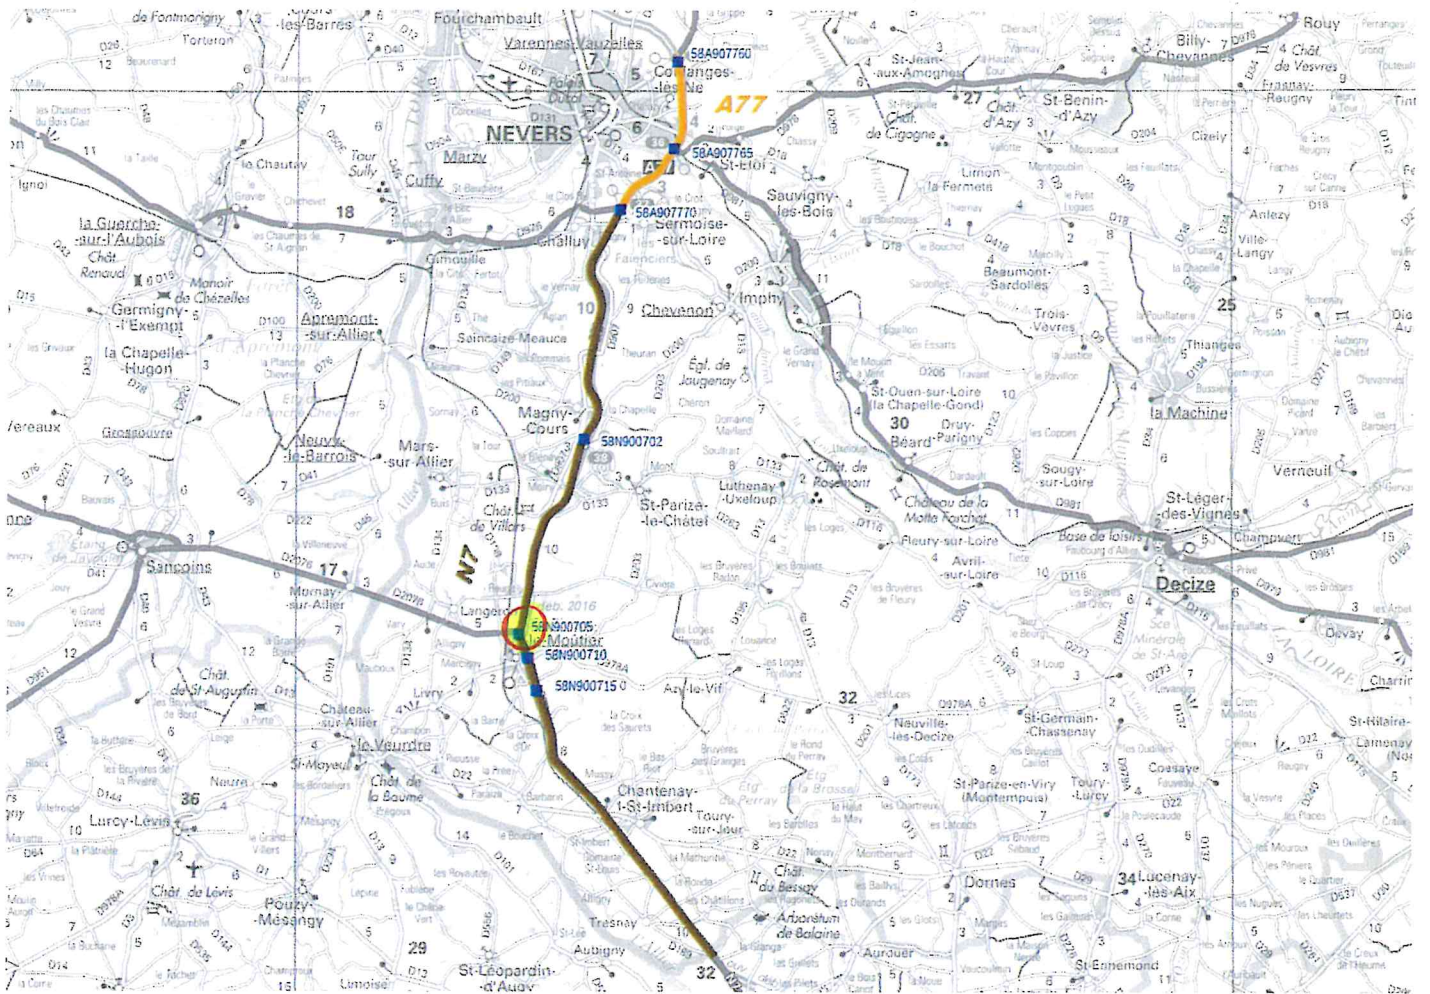

plan de situation.

Carnet d'échangeurs Saint-Pierre le Moûtier

RN7 ~~PR92+000~~ ~~93+200~~ PR92+050

Bretelle 2 Fermée - Déviation BOURGES-MOULINS

CEI de Saint-Pierre-le-Moûtier

Route de référence
N0007

Echangeur
58N900705
Echangeur 39 / Saint-Pierre-le-Moûtier

Sortie N°39 et N°40
Bourges

Point de repère
91 + 977

OA en section courante
NON

- 1
- 2
- 3
- 4
- 5

Bretelle	Longueur	Axe	PR Axe	Abs Axe	Côté	OA	Gestionnaire	RU Isidor	Images REVE
N°1	160	N7	91	870	D	NON	DIRCE	A JOUR	OUI
N°2	255	N7	92	154	D	NON	DIRCE	A JOUR	OUI
N°3	149	N7	92	380	D	NON	DIRCE	A JOUR	OUI
N°4	701	N7	92	343	G	01.264.1	DIRCE	A JOUR	OUI
N°5	644	N7	91	993	G	01.264.1	DIRCE	A JOUR	OUI