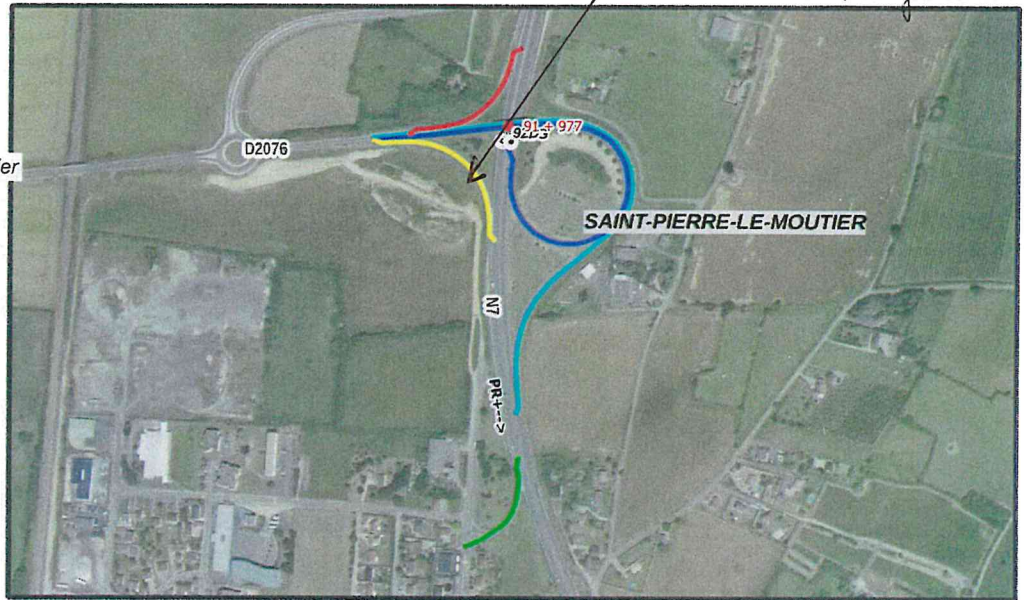

plan de situation.

Carnet d'échangeurs Saint-Pierre le Moûtier

RN7 ~~PR92+000~~ ~~93+200~~ PR92+050

Bretelle 2 Fermée - Déviation BOURGES-MOULINS

CEI de Saint-Pierre-le-Moûtier

Route de référence
N0007

Echangeur
58N900705
Echangeur 39 / Saint-Pierre-le-Moûtier

Sortie N°39 et N°40
Bourges

Point de repère
91 + 977

OA en section courante
NON

- 1
- 2
- 3
- 4
- 5

Bretelle	Longueur	Axe	PR Axe	Abs Axe	Côté	OA	Gestionnaire	RU Isidor	Images REVE
N°1	160	N7	91	870	D	NON	DIRCE	A JOUR	OUI
N°2	255	N7	92	154	D	NON	DIRCE	A JOUR	OUI
N°3	149	N7	92	380	D	NON	DIRCE	A JOUR	OUI
N°4	701	N7	92	343	G	01.264.1	DIRCE	A JOUR	OUI
N°5	644	N7	91	993	G	01.264.1	DIRCE	A JOUR	OUI