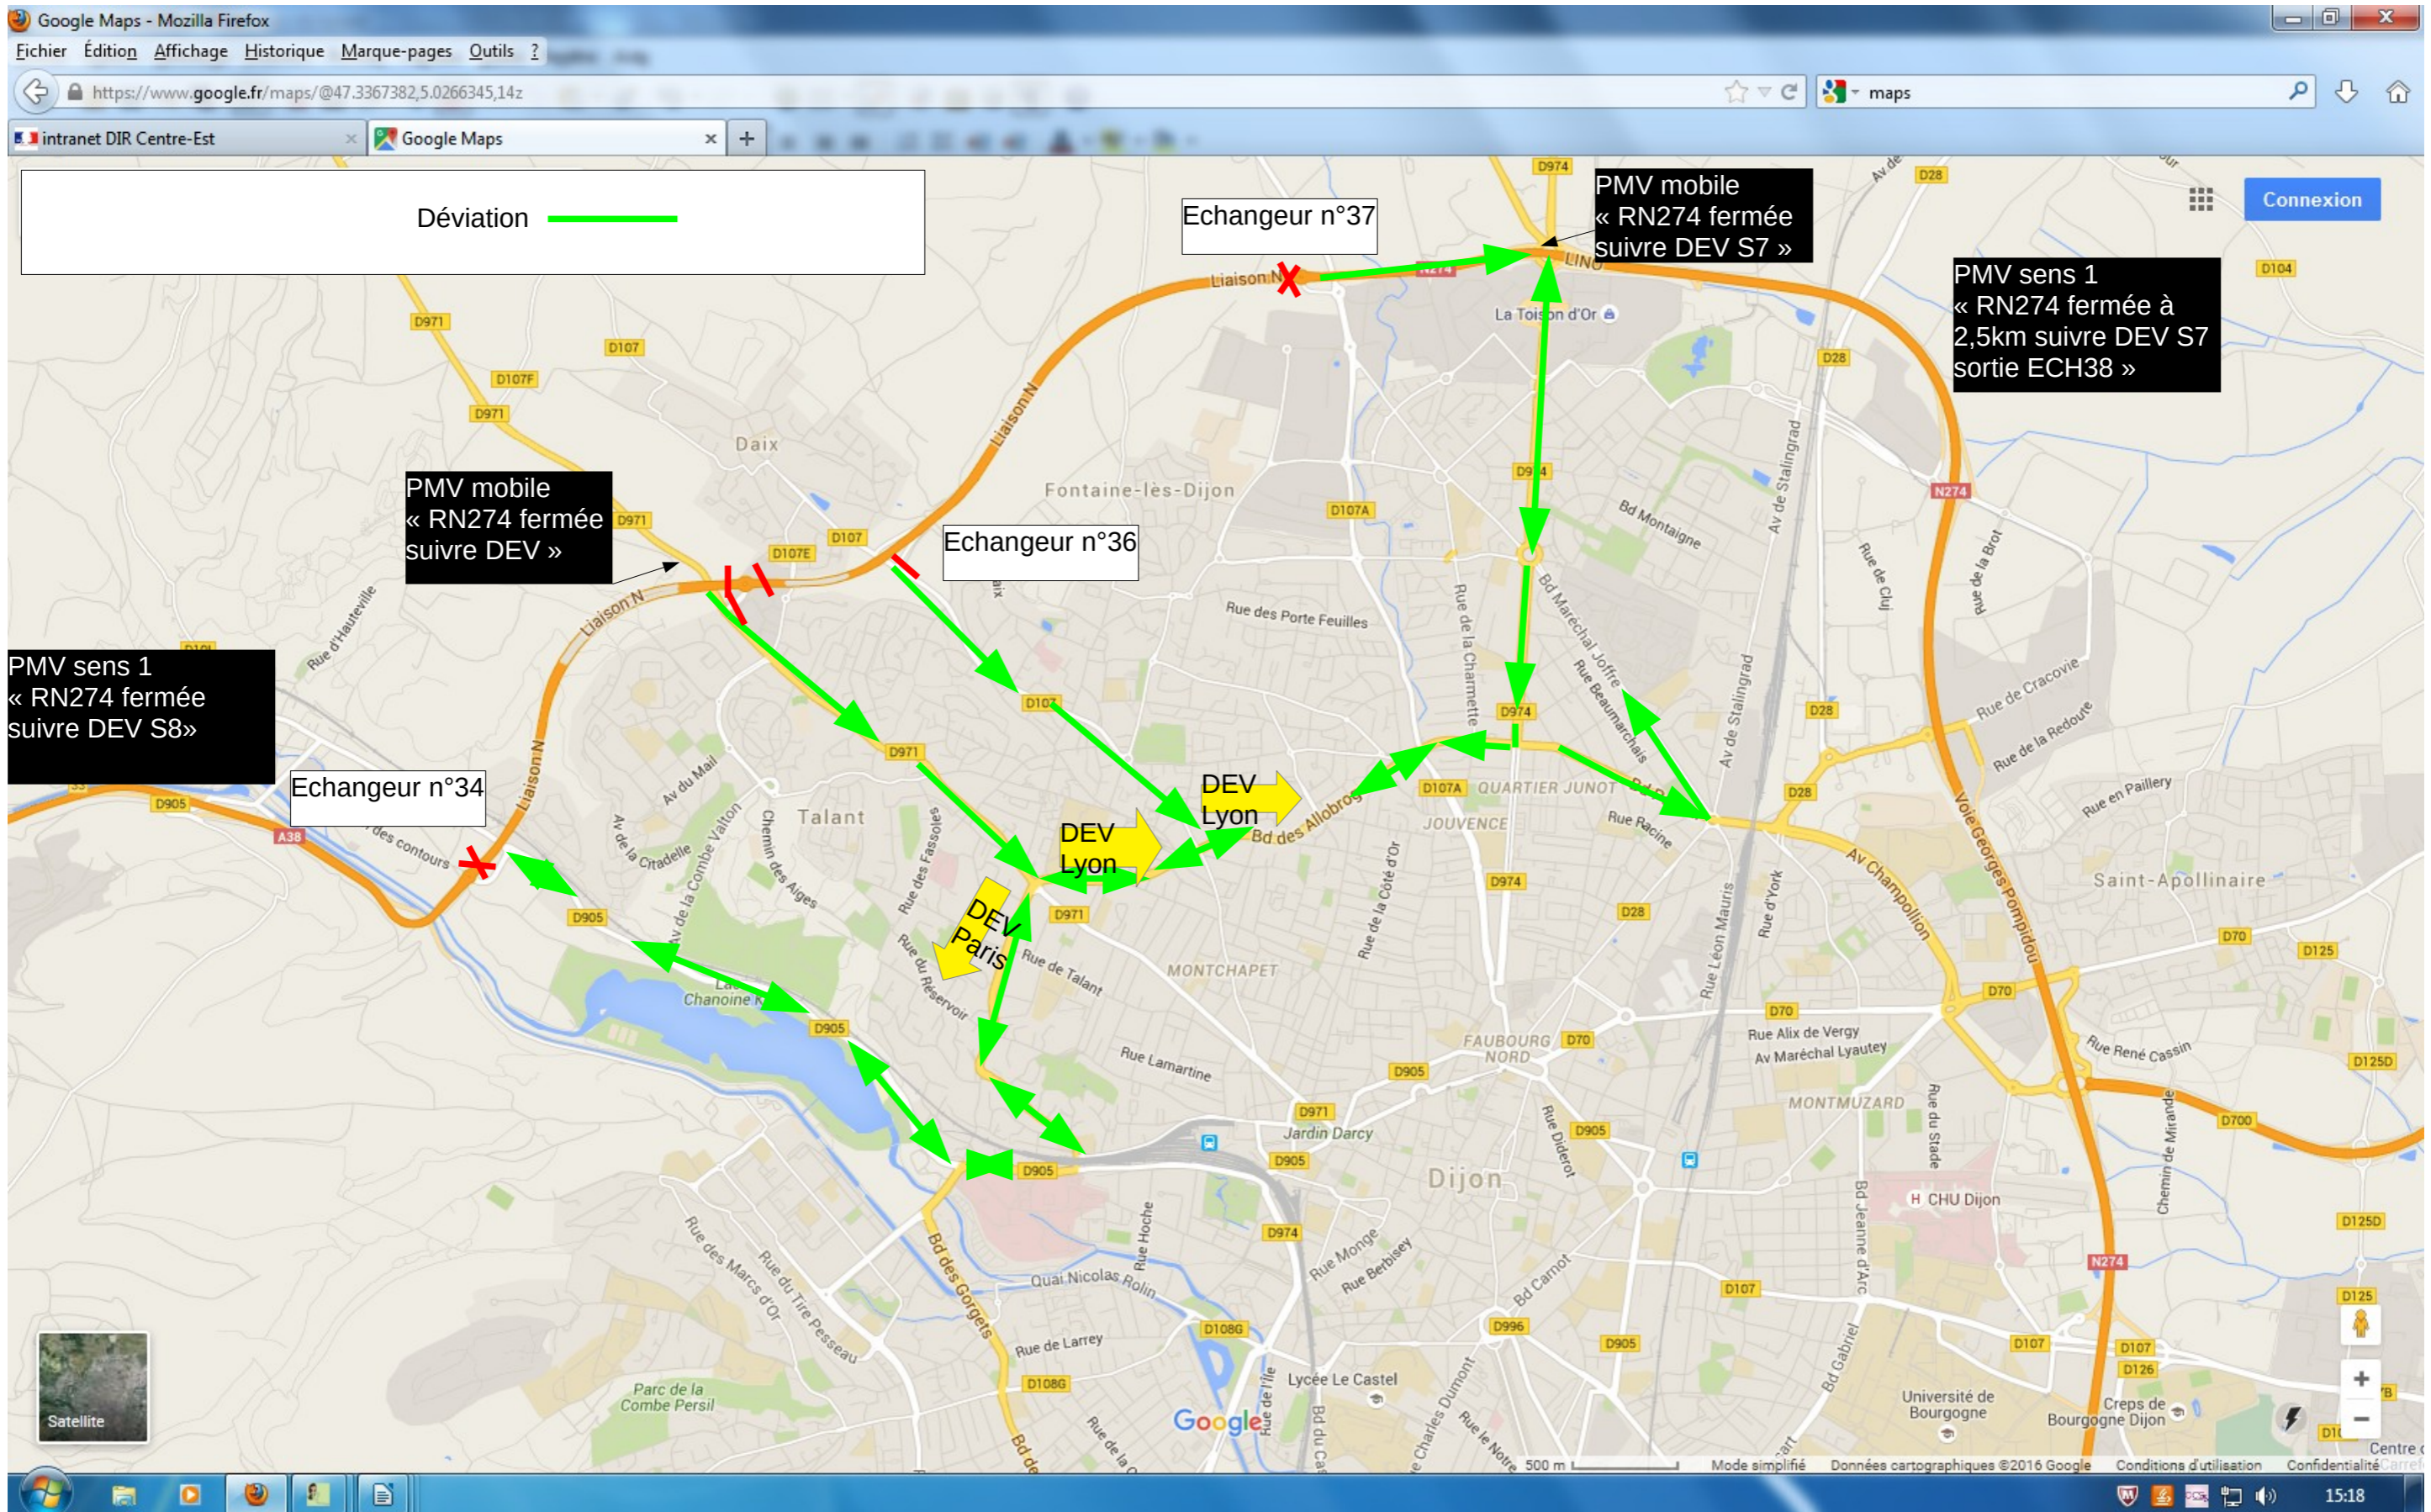

Google Maps - Mozilla Firefox  
Fichier Édition Affichage Historique Marque-pages Outils ?  
https://www.google.fr/maps/@47.3460877,5.0111421,15z  
intranet DIR Centre-Est  
Google Maps

**FERMETURE SEMAINE 24**  
de nuits :  
Du 14 au 18 juin 2021 pour 4 nuits  
De 21h à 6h.  
Dans les 2 sens de circulation entre les échangeurs n°37 d'Ahuy et n°34 de Plombières les Dijon de la RN274.  
Réalisation des prestations de maintenance de ventilation, de renouvellement de SH et fauchage.

**Echangeur n°37**  
**Echangeur n°36**  
**Echangeur n°35**  
**TUNNEL**  
**Tranchée couverte**  
**Echangeur n°34**

Déviations :

- depuis l'échangeur n°37 d'Ahuy, RN 274, Av de Langres, Av du Drapeau, Bd Gallieni, Bd des Allobroges, Bd F Pompon, Bd de la Chèvre Morte, Bd de l'Ouest, Av Albert 1<sup>er</sup>, Av du 1<sup>er</sup> Consul, route de Dijon.
- depuis l'échangeur n°36 de Daix, rue d'Hauteville, route de Dijon,
  - Direction Paris, Bd des Allobroges, Bd F Pompon, Bd de la Chèvre Morte, Bd de l'Ouest, Av Albert 1<sup>er</sup>, Av du 1<sup>er</sup> Consul, route de Dijon.
  - Direction Lyon, Bd des Allobroges, Bd Gallieni, Bd Pascal, Bd Joffre, Av de Langres.
- depuis l'échangeur n°35 Talant, Bd de Troyes,
  - Direction Paris, Bd de la Chèvre Morte, Bd de l'Ouest, Av Albert 1<sup>er</sup>, Av du 1<sup>er</sup> Consul, route de Dijon.
  - Direction Lyon, Bd F Pompon, Bd des Allobroges, Bd Gallieni, Bd Pascal, Bd Joffre, Av de Langres.