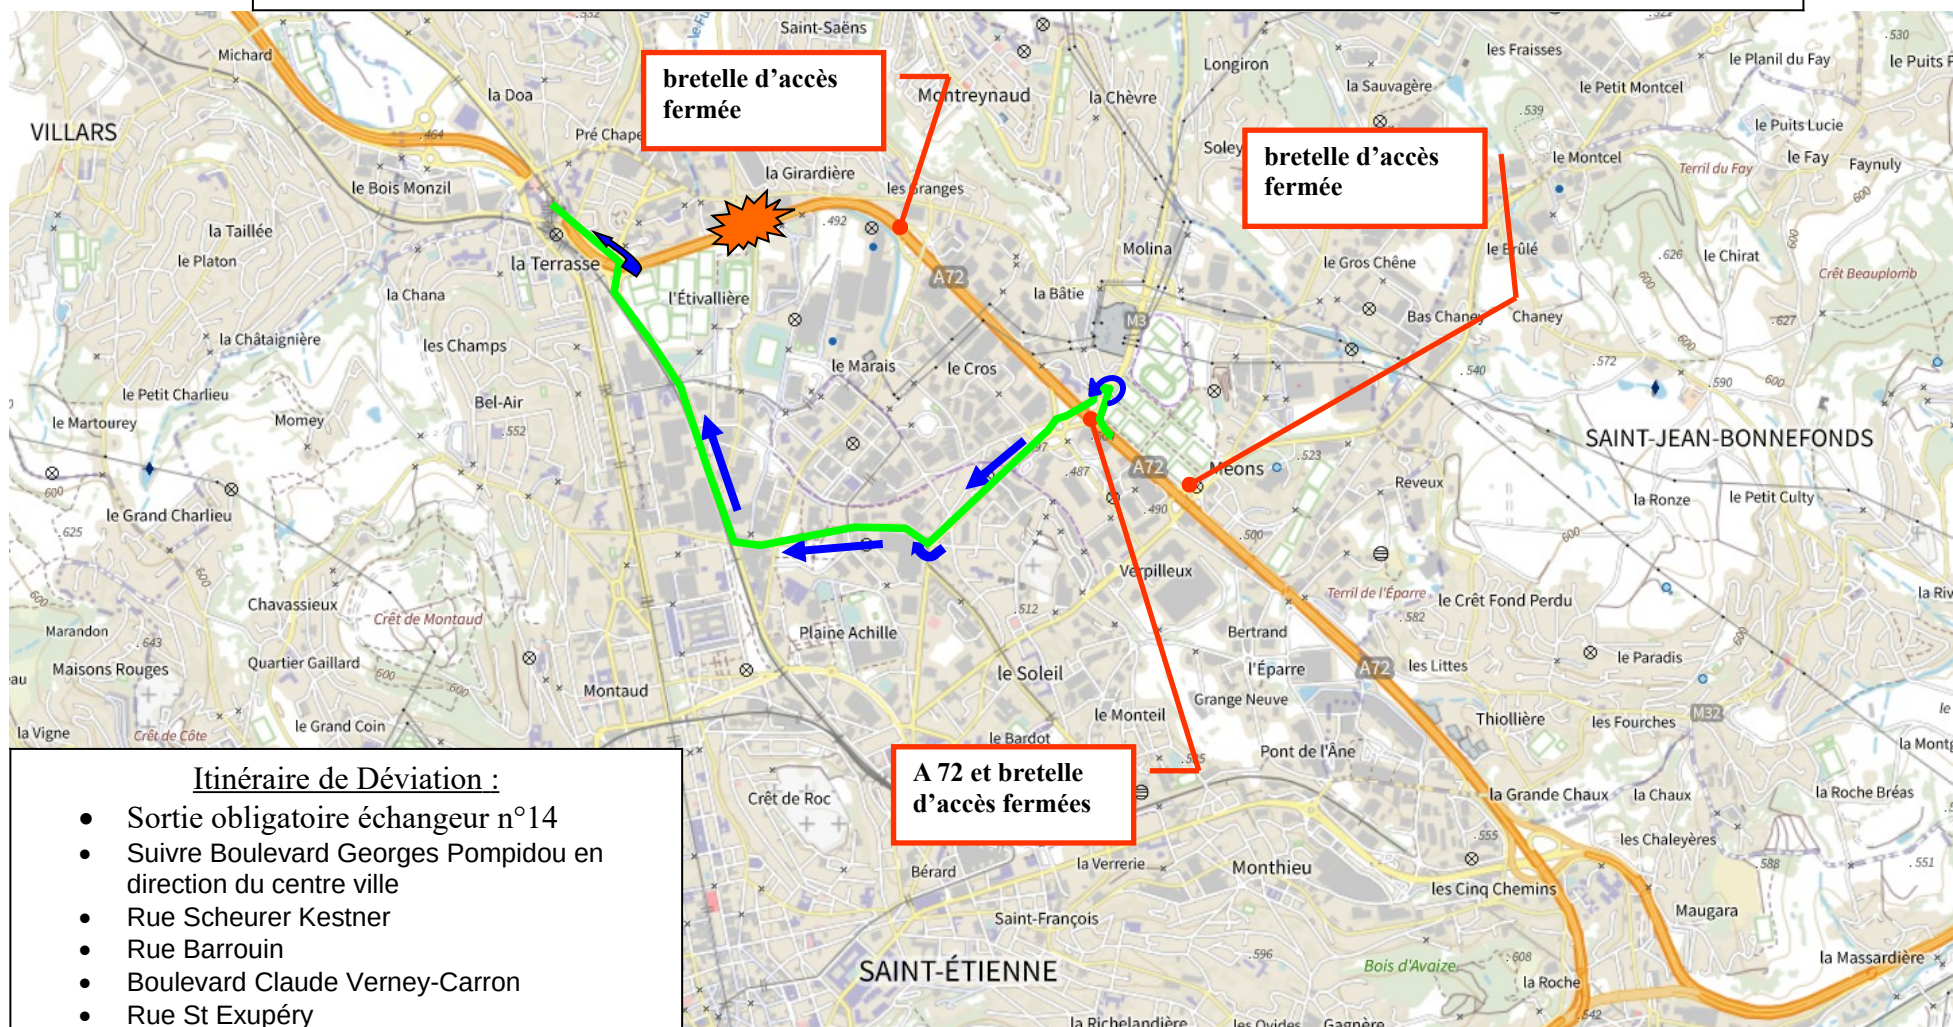

## Déviation sens 1 pour les phases OCP : Lyon => Clermont Ferrand

### Itinéraire de Déviation :

- Sortie obligatoire échangeur n°14
- Suivre Boulevard Georges Pompidou en direction du centre ville
- Rue Scheurer Kestner
- Rue Barrouin
- Boulevard Claude Verney-Carron
- Rue St Exupéry
- Accès à l'A72, en direction de Clermont, par la bretelle d'entrée de l'échangeur n°12
- **Fin de déviation**