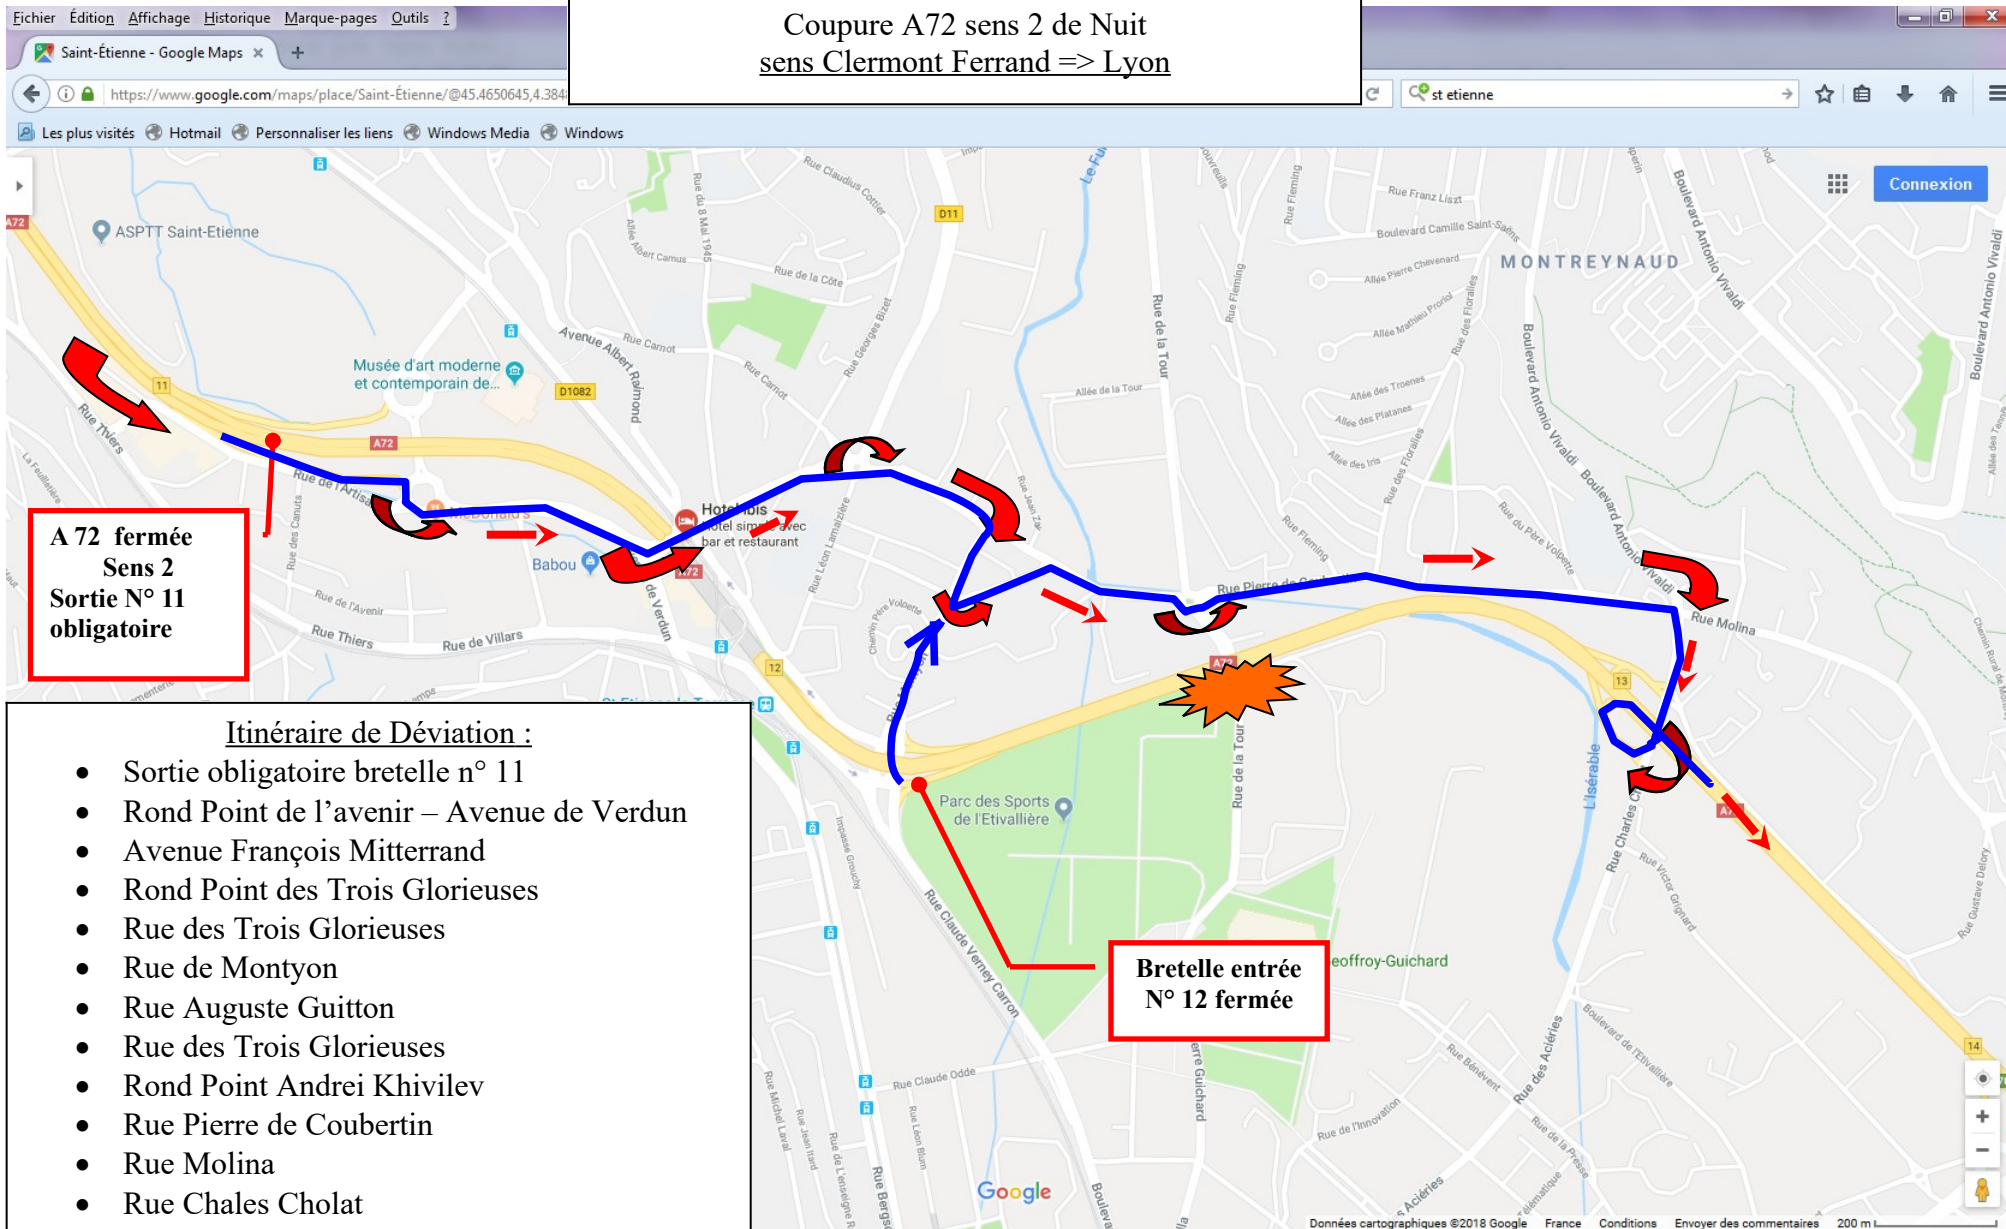

## Coupure A72 sens 2 de Nuit sens Clermont Ferrand => Lyon

**A 72 fermée  
Sens 2  
Sortie N° 11  
obligatoire**

**Bretelle entrée  
N° 12 fermée**

### Itinéraire de Déviation :

- Sortie obligatoire bretelle n° 11
- Rond Point de l'avenir – Avenue de Verdun
- Avenue François Mitterrand
- Rond Point des Trois Glorieuses
- Rue des Trois Glorieuses
- Rue de Montyon
- Rue Auguste Guitton
- Rue des Trois Glorieuses
- Rond Point Andrei Khivilev
- Rue Pierre de Coubertin
- Rue Molina
- Rue Chales Cholat
- => Bretelle d'accès A72 (Ech 13)
- **Fin de déviation**