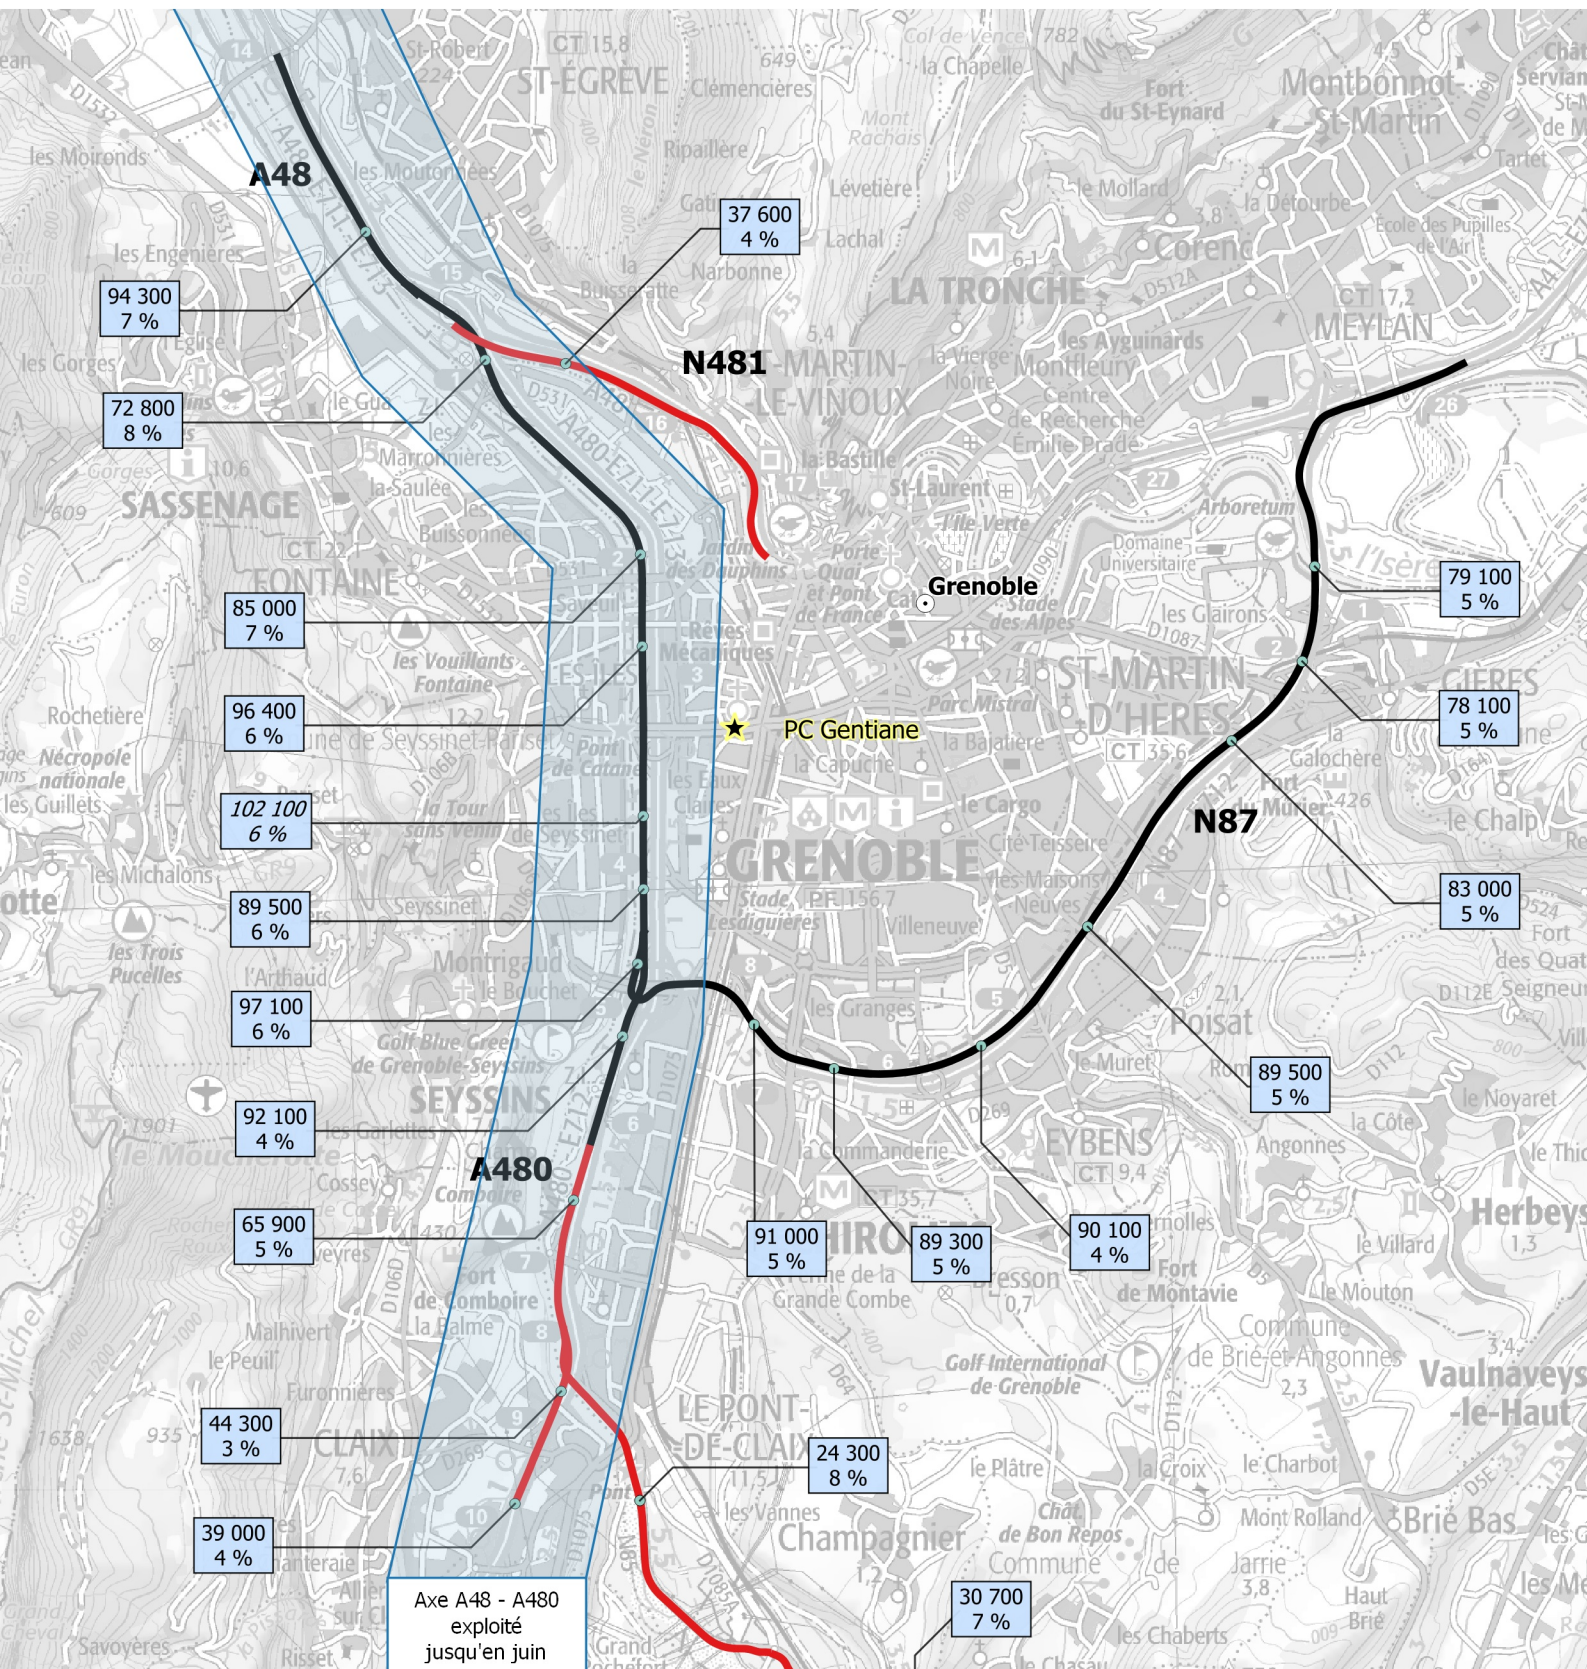

Carte du trafic 2016 du réseau géré par le PC Gentiane Direction Interdépartementale des Routes Centre-Est

Traffic TMJA - 2 sens cumulés

Légende

● Villes

★ PC

Stations

● Position station

66 100
11 %
Trafic tous véhicules
% poids lourds
En italique figurent
les données antérieures à 2016

Trafic

section_station

— 20 000 à 70 000

— > 70 000

Département

--- Départements

1:70 000