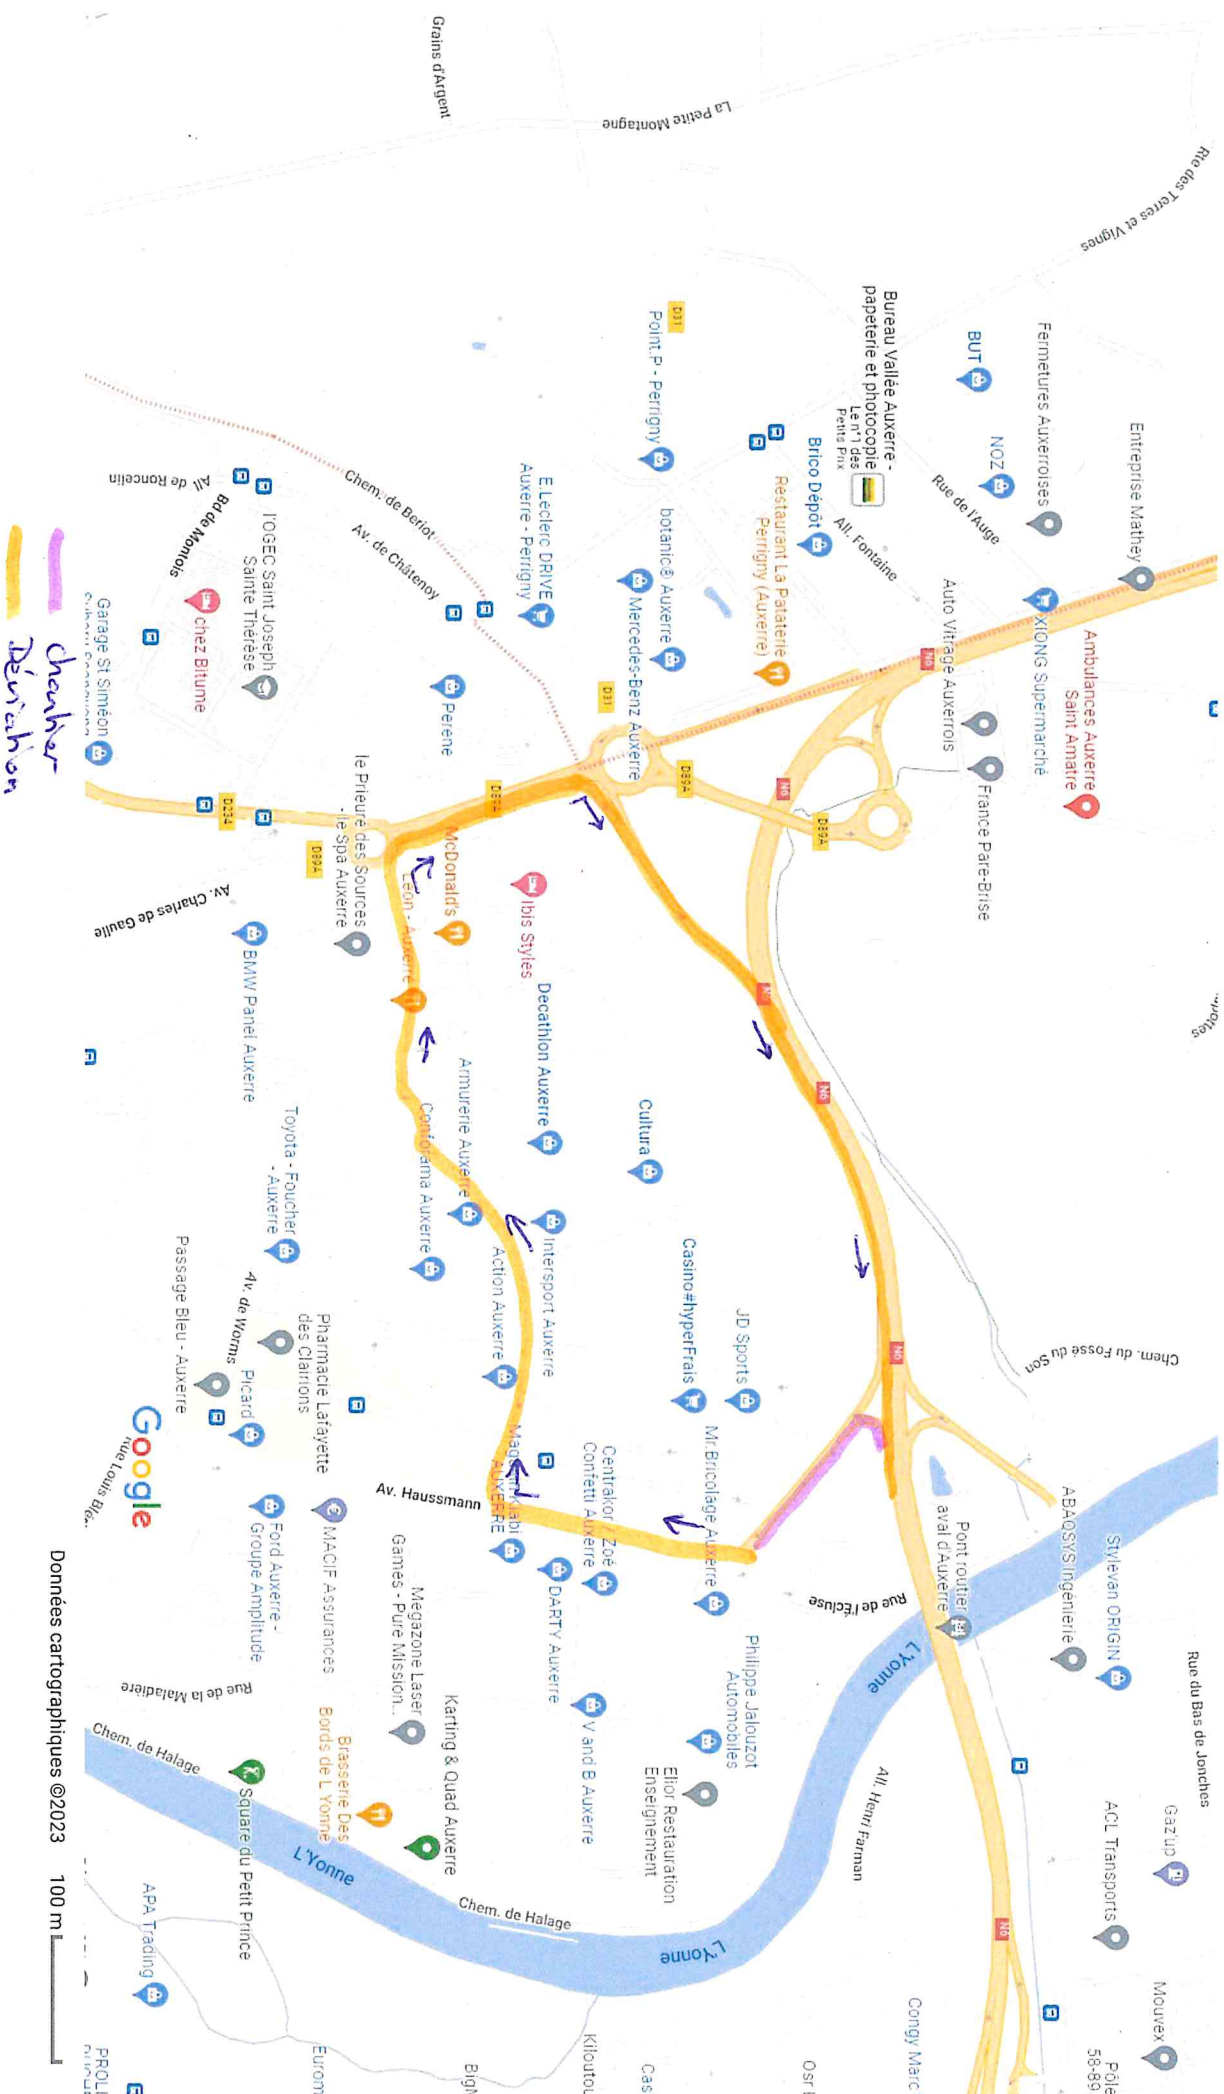

### Auxerre

Déviaton échangeur 89N900620 fermeture bretelle n°2

*checher déviation*

KD 42  
Denכון ប្រតិកម្ម លេខ ៩ ជំនាញ 89N900620

### Auxerre

Déviation échangeur 89N900620 fermeture bretelle n°2