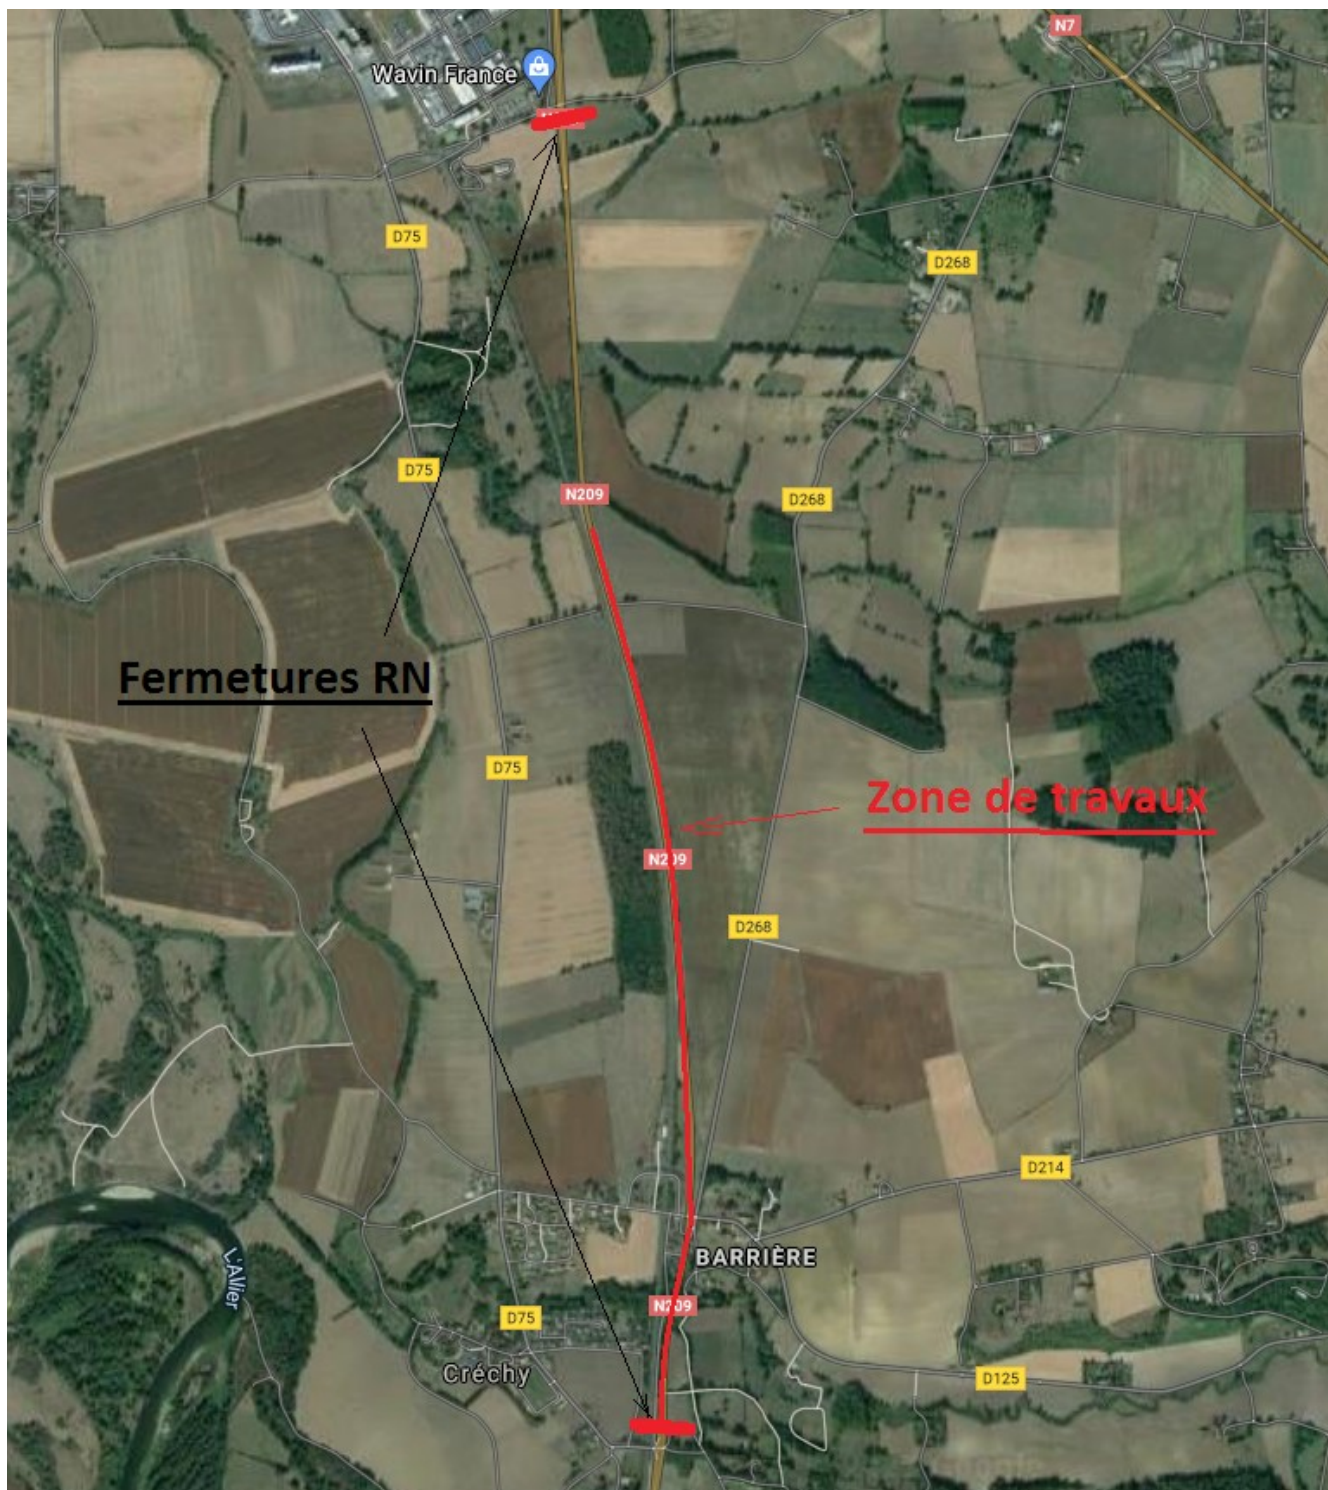

- Accès à la RN 209 par la RD 125 :

L'accès à la RN 209 par la RD 125 sera interdite à la circulation. Une déviation sera mise en place soit par la RD 268 en direction de Rongères pour reprendre la RN 7 ou par la RD 75 en direction de Varennes, puis « ZA de la Fouillouse » puis RD 209.

Nous vous invitons à la plus grande prudence sur les zones de déviation et vous remercions de votre compréhension.

**Direction interdépartementale
des routes Centre-Est
Service Régional d'Exploitation de Moulins**

Tél : 04 70 48 18 50

Mél. : srex-moulins.dirce@developpement-durable.gouv.fr

Mél. : com.dirce@developpement-durable.gouv.fr