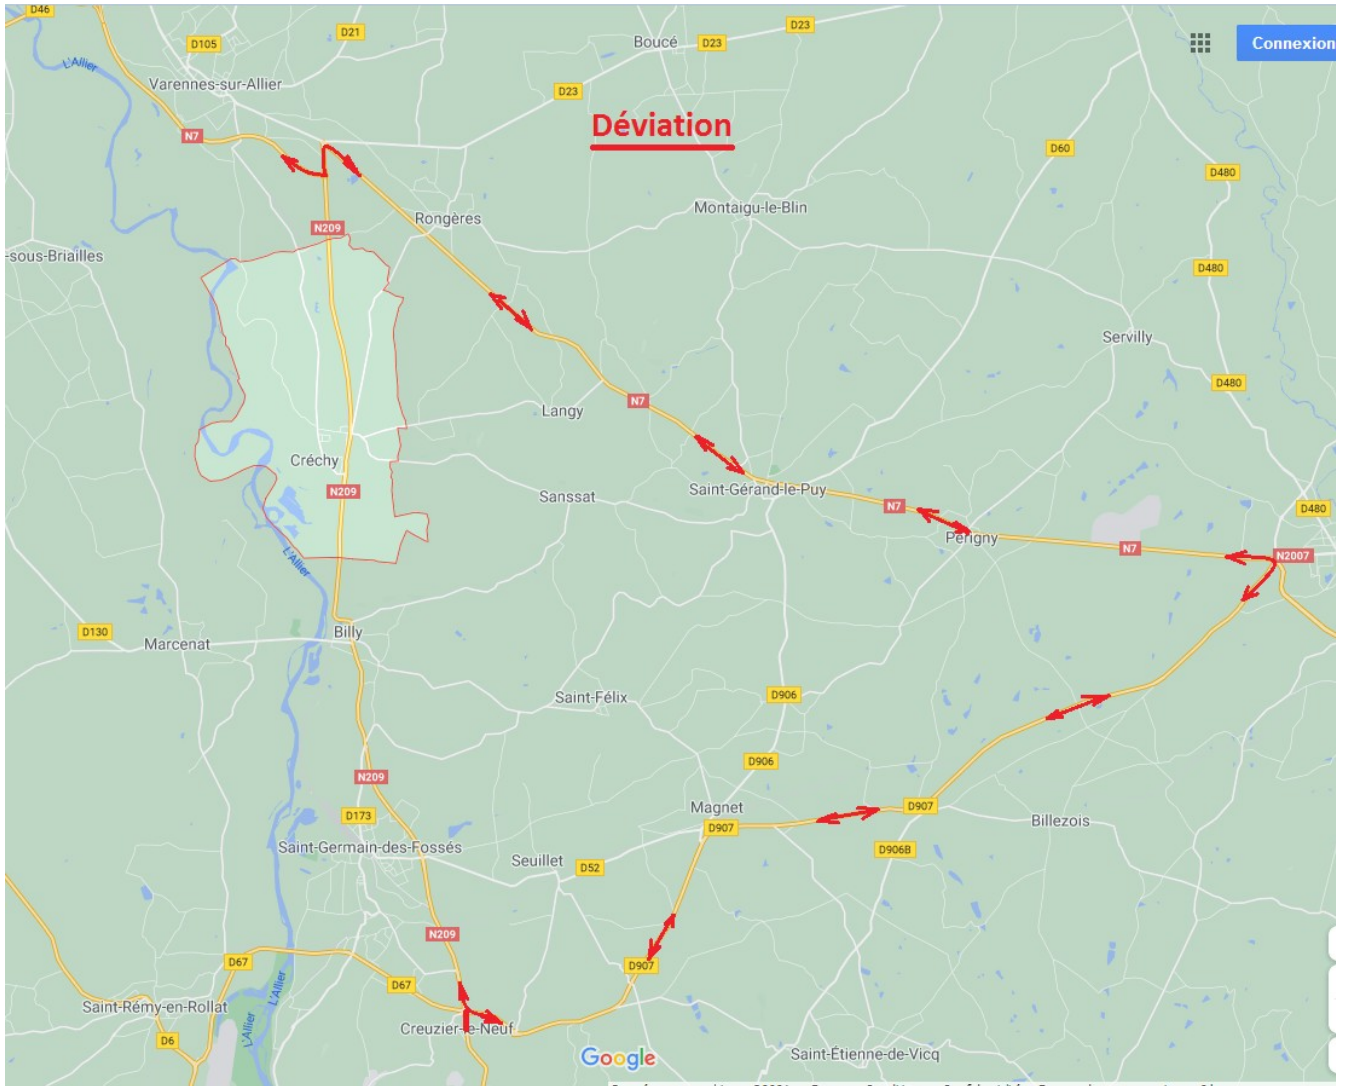

**Direction interdépartementale
des routes Centre-Est
Service Régional d'Exploitation de Moulins**

Tél : 04 70 48 18 50
Mél : srex-moulins.dirce@developpement-durable.gouv.fr
Mél : com.dirce@developpement-durable.gouv.fr

Immeuble La Villardière
228 rue Garibaldi
69446 LYON Cedex 03